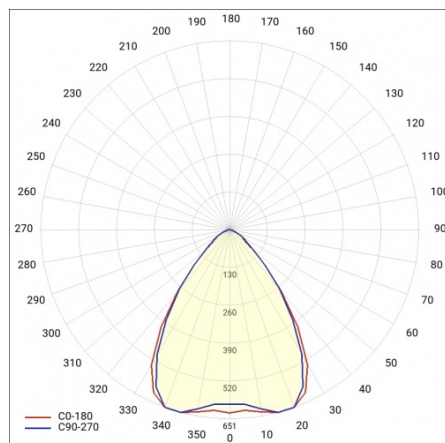

LINEA S LED 1760MM 6100LM 840 IP54 SW (34W)

PODROBNÁ PRODUKTOVÁ KARTA

TABULKA TECHNICKÝCH PARAMETRŮ

Jmenovitý výkon svítidla [W]:	34	Materiál karoserie:	ocelový plech s povlakem
Index:	590191	Rozměry (V/Š/H/V) [mm]:	1760/67/50
Teplota barvy [K]:	4000	Barva těla:	RAL9010
EAN:	5905963590191	Odolnost proti nárazu:	IK03
Světelný tok svítidla [lm]:	6100	Stupeň těsnosti:	IP54
Zdroj světla:	LED	Montážní verze:	přisazené, závěsné
Energetická třída:	A	Provozní teplota [°C]:	od -25 do +35
Jmenovité napájecí napětí [V]:	220-240	Čistá hmotnost [kg]:	1.900
Frekvence [Hz]:	50-60	Životnost LED L70B50 [h]:	196000
Úhel osvětlení [°]:	80	Životnost LED L80B20 [h]:	123000
Typ vyzářování:	SW	Životnost LED L90B10 [h] [h]:	60000
Světelná účinnost svítidla [lm/W]:	179	Fotobiologická bezpečnost:	riziková skupina 1 (nízké riziko)
Třída ochrany:	I	Záruka [roky]:	5
Index podání barev (Ra):	>80	Certifikát CE:	48/2024
SDCM:	≤ 3	Certifikace ENEC:	0331/ENEC/23
Materiál difuzoru:	PC	HACCP:	852/2004
Typ difuzoru:	průhledný	Manuál:	Download PDF
Barva difuzoru:	průhledný	Přík LDT:	Download

SVĚTELNÁ KŘIVKA