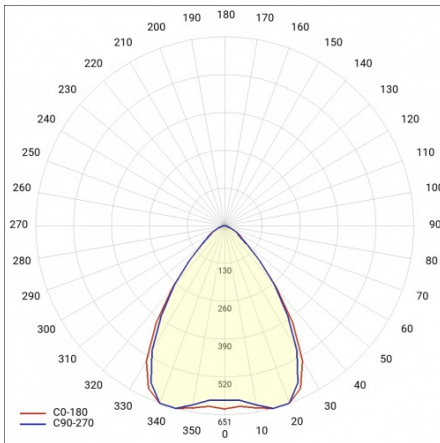

LINEA S LED 1760MM 4100LM 840 IP54 SW (27W)

PODROBNÁ PRODUKTOVÁ KARTA

TABULKA TECHNICKÝCH PARAMETRŮ

Jmenovitý výkon svítidla [W]:	27	Materiál karoserie:	ocelový plech s povlakem
Index:	590207	Rozměry (V/Š/H/V) [mm]:	1760/67/50
Teplota barvy [K]:	4000	Barva těla:	RAL9010
EAN:	5905963590207	Odolnost proti nárazu:	IK03
Světelný tok svítidla [lm]:	4100	Stupeň těsnosti:	IP54
Zdroj světla:	LED	Montážní verze:	přisazené, závěsné
Energetická třída:	C	Provozní teplota [°C]:	od -25 do +35
Jmenovité napájecí napětí [V]:	220-240	Čistá hmotnost [kg]:	1.900
Frekvence [Hz]:	50-60	Životnost LED L70B50 [h]:	196000
Úhel osvětlení [°]:	80	Životnost LED L80B20 [h]:	123000
Typ vyzářování:	SW	Životnost LED L90B10 [h] [h]:	60000
Světelná účinnost svítidla [lm/W]:	152	Fotobiologická bezpečnost:	riziková skupina 1 (nízké riziko)
Třída ochrany:	I	Záruka [roky]:	5
Index podání barev (Ra):	>80	Certifikát CE:	48/2024
SDCM:	≤ 3	Certifikace ENEC:	0331/ENEC/23
Materiál difuzoru:	PC	HACCP:	852/2004
Typ difuzoru:	průhledný	Manuál:	Download PDF
Barva difuzoru:	průhledný	Přík LDT:	Download

SVĚTELNÁ KŘIVKA