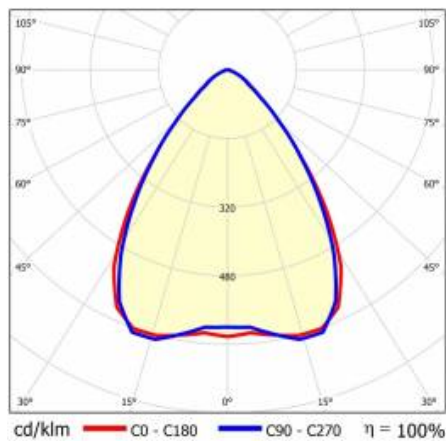

LINEA S LED 1760MM 2900LM 840 IP54 SW (19W)

PODROBNÁ PRODUKTOVÁ KARTA

TABULKA TECHNICKÝCH PARAMETRŮ

Jmenovitý výkon svítidla [W]:	19	Barva difuzoru:	průhledný
Index:	590214	Materiál karoserie:	ocelový plech s povlakem
Teplota barvy [K]:	4000	Rozměry (V/Š/H/V) [mm]:	1760/67/50
EAN:	5905963590214	Barva těla:	RAL9010
Světelný tok svítidla [lm]:	2900	Odolnost proti nárazu:	IK03
Zdroj světla:	LED	Stupeň těsnosti:	IP54
Energetická třída:	C	Montážní verze:	přisazené, závěsné
Jmenovité napájecí napětí [V]:	220-240	Provozní teplota [°C]:	od -25 do +35
Frekvence [Hz]:	50-60	Čistá hmotnost [kg]:	1.900
Úhel osvětlení [°]:	80	Životnost LED L70B50 [h]:	196000
Typ vyzařování:	SW	Životnost LED L80B20 [h]:	123000
Světelná účinnost svítidla [lm/W]:	153	Životnost LED L90B10 [h] [h]:	60000
Třída ochrany:	I	Záruka [roky]:	5
Index podání barev (Ra):	>80	Certifikát CE:	48/2024
SDCM:	≤ 3	HACCP:	852/2004
Materiál difuzoru:	PC	Manuál:	Download PDF
Typ difuzoru:	průhledný	Fotobiologická bezpečnost:	riziková skupina 1 (nízké riziko)

SVĚTELNÁ KŘIVKA