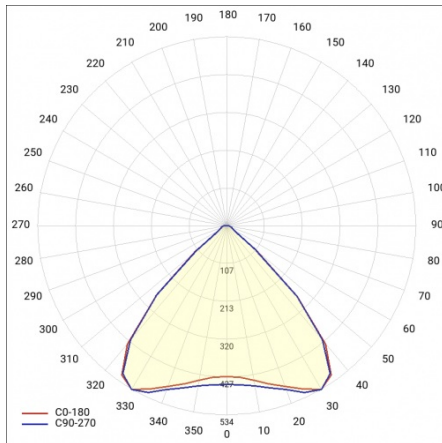

LINEA S LED 1172MM 10950LM 840 IP54 MW (61W)

PODROBNÁ PRODUKTOVÁ KARTA

TABULKA TECHNICKÝCH PARAMETRŮ

Jmenovitý výkon svítidla [W]:	61	Materiál karoserie:	ocelový plech s povlakem
Index:	590252	Rozměry (V/Š/H/V) [mm]:	1172/67/50
Teplota barvy [K]:	4000	Barva těla:	RAL9010
EAN:	5905963590252	Odolnost proti nárazu:	IK03
Světelný tok svítidla [lm]:	10950	Stupeň těsnosti:	IP54
Zdroj světla:	LED	Montážní verze:	přisazené, závěsné
Energetická třída:	A	Provozní teplota [°C]:	od -25 do +35
Jmenovité napájecí napětí [V]:	220-240	Čistá hmotnost [kg]:	1.500
Frekvence [Hz]:	50-60	Životnost LED L70B50 [h]:	196000
Úhel osvětlení [°]:	90	Životnost LED L80B20 [h]:	123000
Typ vyzářování:	MW	Životnost LED L90B10 [h]:	60000
Světelná účinnost svítidla [lm/W]:	180	Fotobiologická bezpečnost:	riziková skupina 1 (nízké riziko)
Třída ochrany:	I	Záruka [roky]:	5
Index podání barev (Ra):	>80	Certifikát CE:	48/2024
SDCM:	≤ 3	Certifikace ENEC:	0331/ENEC/23
Materiál difuzoru:	PC	HACCP:	852/2004
Typ difuzoru:	průhledný	Manuál:	Download PDF
Barva difuzoru:	průhledný	Plík LDT:	Download

SVĚTELNÁ KŘIVKA