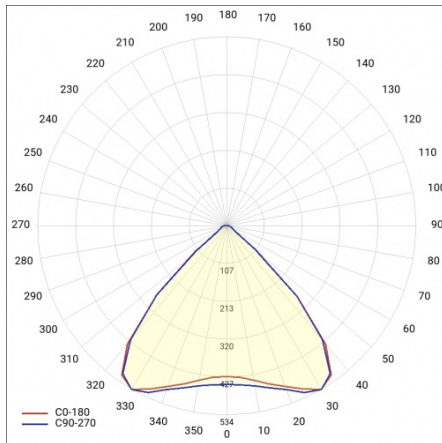

LINEA S LED 1172MM 5550LM 840 IP54 MW (31W)

PODROBNÁ PRODUKTOVÁ KARTA

TABULKA TECHNICKÝCH PARAMETRŮ

Jmenovitý výkon svítidla [W]:	31	Materiál karoserie:	ocelový plech s povlakem
Index:	590290	Rozměry (V/Š/H/V) [mm]:	1172/67/50
Teplota barvy [K]:	4000	Barva těla:	RAL9010
EAN:	5905963590290	Odolnost proti nárazu:	IK03
Světelný tok svítidla [lm]:	5550	Stupeň těsnosti:	IP54
Zdroj světla:	LED	Montážní verze:	přisazené, závěsné
Energetická třída:	A	Provozní teplota [°C]:	od -25 do +35
Jmenovité napájecí napětí [V]:	220-240	Čistá hmotnost [kg]:	1.500
Frekvence [Hz]:	50-60	Životnost LED L70B50 [h]:	196000
Úhel osvětlení [°]:	90	Životnost LED L80B20 [h]:	123000
Typ vyzařování:	MW	Životnost LED L90B10 [h]:	60000
Světelná účinnost svítidla [lm/W]:	179	Fotobiologická bezpečnost:	riziková skupina 1 (nízké riziko)
Třída ochrany:	I	Záruka [roky]:	5
Index podání barev (Ra):	>80	Certifikát CE:	48/2024
SDCM:	≤ 3	Certifikace ENEC:	0331/ENEC/23
Materiál difuzoru:	PC	HACCP:	852/2004
Typ difuzoru:	průhledný	Manuál:	Download PDF
Barva difuzoru:	průhledný	Přík LDT:	Download

SVĚTELNÁ KŘIVKA