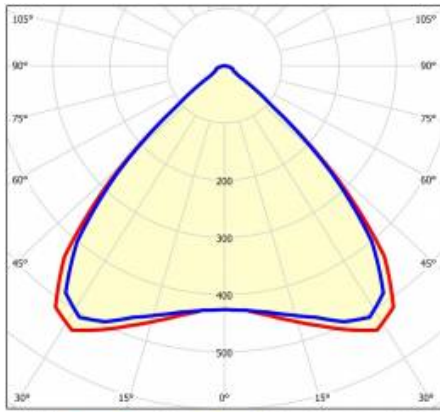

LINEA S LED 1172MM 2700LM 840 IP54 MW (18W)

PODROBNÁ PRODUKTOVÁ KARTA

TABULKA TECHNICKÝCH PARAMETRŮ

Jmenovitý výkon svítidla [W]:	18	Barva difuzoru:	průhledný
Index:	590313	Materiál karoserie:	ocelový plech s povlakem
Teplota barvy [K]:	4000	Rozměry (V/Š/H/V) [mm]:	1172/67/50
EAN:	5905963590313	Barva těla:	RAL9010
Světelný tok svítidla [lm]:	2700	Odolnost proti nárazu:	IK03
Zdroj světla:	LED	Stupeň těsnosti:	IP54
Energetická třída:	C	Montážní verze:	přisazené, závěsné
Jmenovité napájecí napětí [V]:	220-240	Provozní teplota [°C]:	od -25 do +35
Frekvence [Hz]:	50-60	Čistá hmotnost [kg]:	1.500
Úhel osvětlení [°]:	90	Životnost LED L70B50 [h]:	196000
Typ vyzařování:	MW	Životnost LED L80B20 [h]:	123000
Světelná účinnost svítidla [lm/W]:	150	Životnost LED L90B10 [h]:	60000
Třída ochrany:	I	Záruka [roky]:	5
Index podání barev (Ra):	>80	Certifikát CE:	48/2024
SDCM:	≤ 3	HACCP:	852/2004
Materiál difuzoru:	PC	Manuál:	Download PDF
Typ difuzoru:	průhledný	Fotobiologická bezpečnost:	riziková skupina 1 (nízké riziko)

SVĚTELNÁ KŘIVKA

cd/klm — C0 - C180 — C90 - C270 $\eta = 100\%$