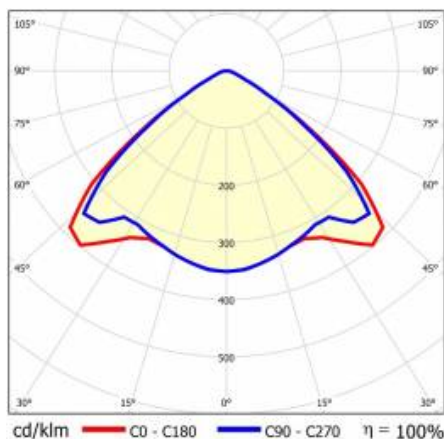

LINEA S LED 1172MM 16800LM 840 IP54 VW (92W)

PODROBNÁ PRODUKTOVÁ KARTA

TABULKA TECHNICKÝCH PARAMETRŮ

Index:	590443	Rozměry (V/Š/H/V) [mm]:	1172/67/50
EAN:	5905963590443	Odolnost proti nárazu:	IK03
Zdroj světla:	LED	Stupeň těsnosti:	IP54
Jmenovitý výkon svítidla [W]:	92	Montážní verze:	přisazené, závěsné
Jmenovité napájecí napětí [V]:	220-240	Provozní teplota [°C]:	od -25 do +35
Frekvence [Hz]:	50-60	Čistá hmotnost [kg]:	1.500
Světelný tok svítidla [lm]:	16800	Životnost LED L70B50 [h]:	196000
Světelná účinnost svítidla [lm/W]:	183	Životnost LED L80B10 [h]:	123000
Typ vyzařování:	VW	Životnost LED L90B10 [h] [h]:	60000
Energetická třída:	A	Fotobiologická bezpečnost:	riziková skupina 1 (nízké riziko)
Třída ochrany:	I	Záruka [roky]:	5
Teplota barvy [K]:	4000	Certifikát CE:	45/2025
Index podání barev (Ra) >:	80	Certifikace ENEC:	0331/ENEC/23
SDCM:	3	HACCP:	852/2004
Úhel osvětlení [°]:	105	Manuál:	Download PDF
Materiál difuzoru:	PC	Environmentální deklaráce (EPD):	852/2025
Typ difuzoru:	průhledný	Znak D:	ano
Barva difuzoru:	průhledný	Certifikáty ISO:	9001:2015, 14001:2015, 45001:2018, 50001:2018
Materiál karoserie:	pozinkovaná ocel s povrchovou úpravou	Plik LDT:	Download
Barva těla:	RAL9010		

SVĚTELNÁ KŘIVKA