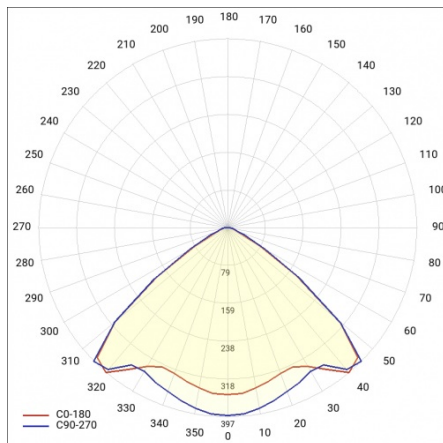

LINEA S LED 1172MM 15950LM 840 IP54 VW (91W)

PODROBNÁ PRODUKTOVÁ KARTA

TABULKA TECHNICKÝCH PARAMETRŮ

Jmenovitý výkon svítidla [W]:	91	Materiál karoserie:	ocelový plech s povlakem
Index:	590443	Rozměry (V/Š/H/V) [mm]:	1172/67/50
Teplota barvy [K]:	4000	Barva těla:	RAL9010
EAN:	5905963590443	Odolnost proti nárazu:	IK03
Světelný tok svítidla [lm]:	15950	Stupeň těsnosti:	IP54
Zdroj světla:	LED	Montážní verze:	přisazené, závěsné
Energetická třída:	B	Provozní teplota [°C]:	od -25 do +35
Jmenovité napájecí napětí [V]:	220-240	Čistá hmotnost [kg]:	1.500
Frekvence [Hz]:	50-60	Životnost LED L70B50 [h]:	196000
Úhel osvětlení [°]:	105	Životnost LED L80B20 [h]:	123000
Typ vyzářování:	VW	Životnost LED L90B10 [h]:	60000
Světelná účinnost svítidla [lm/W]:	175	Fotobiologická bezpečnost:	riziková skupina 1 (nízké riziko)
Třída ochrany:	I	Záruka [roky]:	5
Index podání barev (Ra):	>80	Certifikát CE:	48/2024
SDCM:	≤ 3	Certifikace ENEC:	0331/ENEC/23
Materiál difuzoru:	PC	HACCP:	852/2004
Typ difuzoru:	průhledný	Manuál:	Download PDF
Barva difuzoru:	průhledný	Přík LDT:	Download

SVĚTELNÁ KŘIVKA