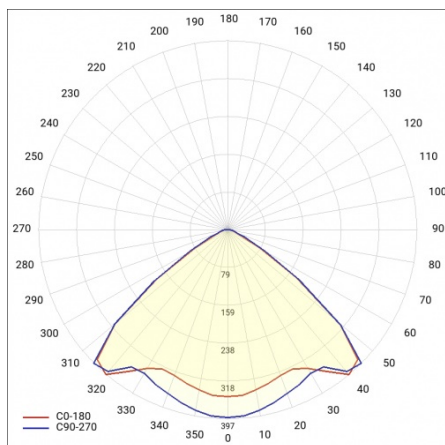

LINEA S LED 1172MM 14300LM 840 IP54 VW (80W)

PODROBNÁ PRODUKTOVÁ KARTA

TABULKA TECHNICKÝCH PARAMETRŮ

Jmenovitý výkon svítidla [W]:	80	Materiál karoserie:	ocelový plech s povlakem
Index:	590450	Rozměry (V/Š/H/V) [mm]:	1172/67/50
Teplota barvy [K]:	4000	Barva těla:	RAL9010
EAN:	5905963590450	Odolnost proti nárazu:	IK03
Světelný tok svítidla [lm]:	14300	Stupeň těsnosti:	IP54
Zdroj světla:	LED	Montážní verze:	přisazené, závěsné
Energetická třída:	A	Provozní teplota [°C]:	od -25 do +35
Jmenovité napájecí napětí [V]:	220-240	Čistá hmotnost [kg]:	1.500
Frekvence [Hz]:	50-60	Životnost LED L70B50 [h]:	196000
Úhel osvětlení [°]:	105	Životnost LED L80B20 [h]:	123000
Typ vyzářování:	VW	Životnost LED L90B10 [h]:	60000
Světelná účinnost svítidla [lm/W]:	179	Fotobiologická bezpečnost:	riziková skupina 1 (nízké riziko)
Třída ochrany:	I	Záruka [roky]:	5
Index podání barev (Ra):	>80	Certifikát CE:	48/2024
SDCM:	≤ 3	Certifikace ENEC:	0331/ENEC/23
Materiál difuzoru:	PC	HACCP:	852/2004
Typ difuzoru:	průhledný	Manuál:	Download PDF
Barva difuzoru:	průhledný	Přík LDT:	Download

SVĚTELNÁ KŘIVKA