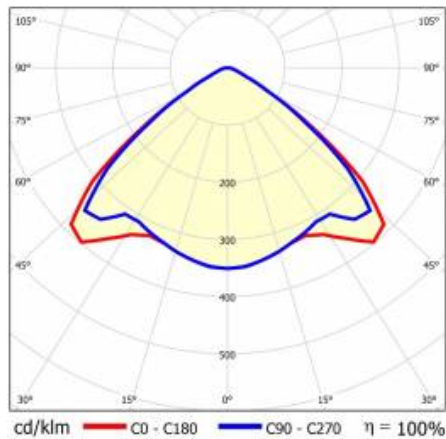

LINEA S LED 1172MM 14300LM 840 IP54 VW (80W)

PODROBNÁ PRODUKTOVÁ KARTA

TABULKA TECHNICKÝCH PARAMETRŮ

Jmenovitý výkon svítidla [W]:	80	Barva difuzoru:	průhledný
Index:	590450	Materiál karoserie:	ocelový plech s povlakem
Teplota barvy [K]:	4000	Rozměry (V/Š/H/V) [mm]:	1172/67/50
EAN:	5905963590450	Barva těla:	RAL9010
Světelný tok svítidla [lm]:	14300	Odolnost proti nárazu:	IK03
Zdroj světla:	LED	Stupeň těsnosti:	IP54
Energetická třída:	A	Montážní verze:	přisazené, závěsné
Jmenovité napájecí napětí [V]:	220-240	Provozní teplota [°C]:	od -25 do +35
Frekvence [Hz]:	50-60	Čistá hmotnost [kg]:	1.500
Úhel osvětlení [°]:	105	Životnost LED L70B50 [h]:	196000
Typ vyzařování:	VW	Životnost LED L80B20 [h]:	123000
Světelná účinnost svítidla [lm/W]:	179	Životnost LED L90B10 [h] [h]:	60000
Třída ochrany:	I	Záruka [roky]:	5
Index podání barev (Ra):	>80	Certifikát CE:	48/2024
SDCM:	≤ 3	HACCP:	852/2004
Materiál difuzoru:	PC	Manuál:	Download PDF
Typ difuzoru:	průhledný	Fotobiologická bezpečnost:	riziková skupina 1 (nízké riziko)

SVĚTELNÁ KŘIVKA