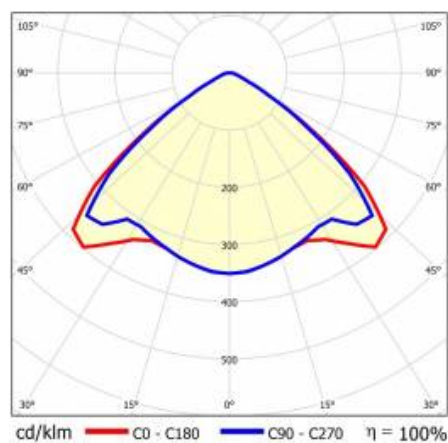

LINEA S LED 1172MM 13700LM 840 IP54 VW (73W)

PODROBNÁ PRODUKTOVÁ KARTA

TABULKA TECHNICKÝCH PARAMETRŮ

Index:	590467	Materiál karoserie:	pozinkovaná ocel s povrchovou úpravou
EAN:	5905963590467	Barva těla:	RAL9010
Zdroj světla:	LED	Rozměry (V/Š/H/V) [mm]:	1172/67/50
Jmenovitý výkon svítidla [W]:	73	Odolnost proti nárazu:	IK03
Jmenovité napájecí napětí [V]:	220-240	Stupeň těsnosti:	IP54
Frekvence [Hz]:	50-60	Montážní verze:	přisazené, závěsné
Světelný tok svítidla [lm]:	13700	Provozní teplota [°C]:	od -25 do +35
Světelná účinnost svítidla [lm/W]:	188	Čistá hmotnost [kg]:	1.500
Typ vyzařování:	VW	Životnost LED L70B50 [h]:	196000
Energetická třída:	A	Životnost LED L80B20 [h]:	123000
Třída ochrany:	I	Životnost LED L90B10 [h] [h]:	60000
Teplota barvy [K]:	4000	Fotobiologická bezpečnost:	riziková skupina 1 (nízké riziko)
Index podání barev (Ra):	80	Záruka [roky]:	5
SDCM:	≤ 3	Certifikát CE:	45/2025
Úhel osvětlení [°]:	105	Certifikace ENEC:	0331/ENEC/23
Materiál difuzoru:	PC	HACCP:	852/2004
Typ difuzoru:	průhledný	Manuál:	Download PDF
Barva difuzoru:	průhledný	Přík LDT:	Download

SVĚTELNÁ KŘIVKA