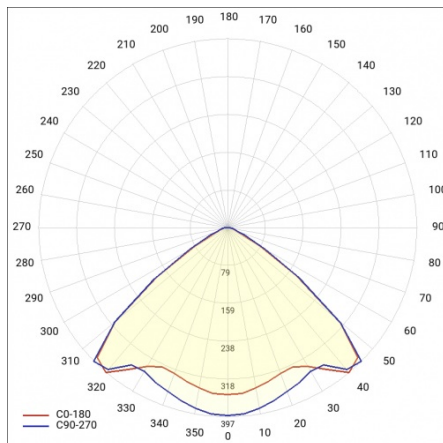

LINEA S LED 1172MM 12550LM 840 IP54 VW (71W)

PODROBNÁ PRODUKTOVÁ KARTA

TABULKA TECHNICKÝCH PARAMETRŮ

Jmenovitý výkon svítidla [W]:	71	Materiál karoserie:	ocelový plech s povlakem
Index:	590467	Rozměry (V/Š/H/V) [mm]:	1172/67/50
Teplota barvy [K]:	4000	Barva těla:	RAL9010
EAN:	5905963590467	Odolnost proti nárazu:	IK03
Světelný tok svítidla [lm]:	12550	Stupeň těsnosti:	IP54
Zdroj světla:	LED	Montážní verze:	přisazené, závěsné
Energetická třída:	B	Provozní teplota [°C]:	od -25 do +35
Jmenovité napájecí napětí [V]:	220-240	Čistá hmotnost [kg]:	1.500
Frekvence [Hz]:	50-60	Životnost LED L70B50 [h]:	196000
Úhel osvětlení [°]:	105	Životnost LED L80B20 [h]:	123000
Typ vyzářování:	VW	Životnost LED L90B10 [h]:	60000
Světelná účinnost svítidla [lm/W]:	177	Fotobiologická bezpečnost:	riziková skupina 1 (nízké riziko)
Třída ochrany:	I	Záruka [roky]:	5
Index podání barev (Ra):	>80	Certifikát CE:	48/2024
SDCM:	≤ 3	Certifikace ENEC:	0331/ENEC/23
Materiál difuzoru:	PC	HACCP:	852/2004
Typ difuzoru:	průhledný	Manuál:	Download PDF
Barva difuzoru:	průhledný	Plík LDT:	Download

SVĚTELNÁ KŘIVKA