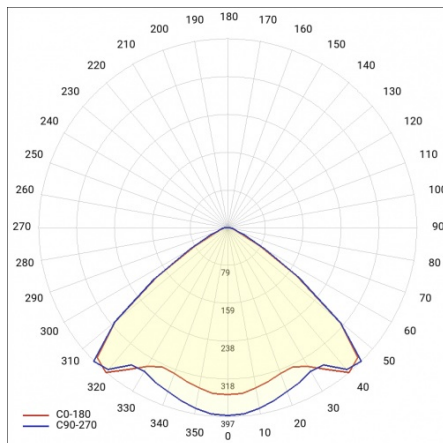

LINEA S LED 1172MM 10950LM 840 IP54 VW (61W)

PODROBNÁ PRODUKTOVÁ KARTA

TABULKA TECHNICKÝCH PARAMETRŮ

Jmenovitý výkon svítidla [W]:	61	Materiál karoserie:	ocelový plech s povlakem
Index:	590474	Rozměry (V/Š/H/V) [mm]:	1172/67/50
Teplota barvy [K]:	4000	Barva těla:	RAL9010
EAN:	5905963590474	Odolnost proti nárazu:	IK03
Světelný tok svítidla [lm]:	10950	Stupeň těsnosti:	IP54
Zdroj světla:	LED	Montážní verze:	přisazené, závěsné
Energetická třída:	A	Provozní teplota [°C]:	od -25 do +35
Jmenovité napájecí napětí [V]:	220-240	Čistá hmotnost [kg]:	1.500
Frekvence [Hz]:	50-60	Životnost LED L70B50 [h]:	196000
Úhel osvětlení [°]:	105	Životnost LED L80B20 [h]:	123000
Typ vyzářování:	VW	Životnost LED L90B10 [h]:	60000
Světelná účinnost svítidla [lm/W]:	180	Fotobiologická bezpečnost:	riziková skupina 1 (nízké riziko)
Třída ochrany:	I	Záruka [roky]:	5
Index podání barev (Ra):	>80	Certifikát CE:	48/2024
SDCM:	≤ 3	Certifikace ENEC:	0331/ENEC/23
Materiál difuzoru:	PC	HACCP:	852/2004
Typ difuzoru:	průhledný	Manuál:	Download PDF
Barva difuzoru:	průhledný	Přík LDT:	Download

SVĚTELNÁ KŘIVKA