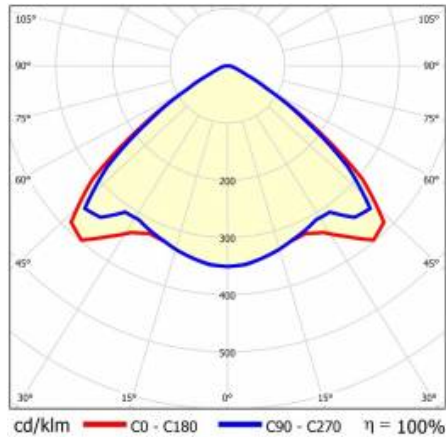

LINEA S LED 1172MM 10150LM 840 IP54 VW (57W)

PODROBNÁ PRODUKTOVÁ KARTA

TABULKA TECHNICKÝCH PARAMETRŮ

Index:	590481	Materiál karoserie:	ocelový plech s povlakem
EAN:	5905963590481	Barva těla:	RAL9010
Zdroj světla:	LED	Rozměry (V/Š/H/V) [mm]:	1172/67/50
Jmenovitý výkon svítidla [W]:	57	Odolnost proti nárazu:	IK03
Jmenovité napájecí napětí [V]:	220-240	Stupeň těsnosti:	IP54
Frekvence [Hz]:	50-60	Montážní verze:	přisazené, závěsné
Světelný tok svítidla [lm]:	10150	Provozní teplota [°C]:	od -25 do +35
Světelná účinnost svítidla [lm/W]:	178	Čistá hmotnost [kg]:	1.500
Typ vyzařování:	VW	Typ kategorie:	systemy
Energetická třída:	B	Kategorie použití:	przemysłowe
Třída ochrany:	I	Rozsah napětí AC [V]:	198-264
Teplota barvy [K]:	4000	Rozsah napětí DC[V]:	176-280
Index podání barev (Ra):	>80	Záruka [roky]:	5
SDCM:	≤ 3	Certifikát CE:	48/2024
Úhel osvětlení [°]:	105	HACCP:	852/2004
Materiál difuzoru:	PC	Manuál:	Download PDF
Typ difuzoru:	průhledný	Životnost LED L70B50 [h]:	196000
Barva difuzoru:	průhledný	Fotobiologická bezpečnost:	riziková skupina 1 (nízké riziko)

SVĚTELNÁ KŘIVKA