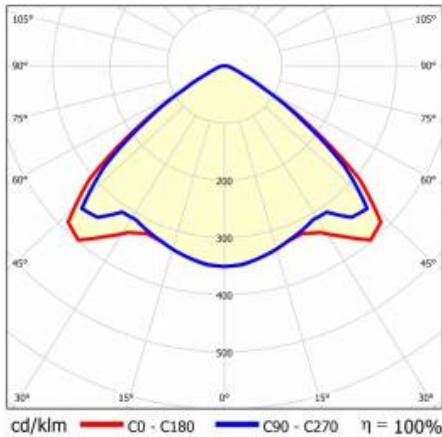

LINEA S LED 1172MM 10150LM 840 IP54 VW (57W)

PODROBNÁ PRODUKTOVÁ KARTA

TABULKA TECHNICKÝCH PARAMETRŮ

Jmenovitý výkon svítidla [W]:	57	Barva difuzoru:	průhledný
Index:	590481	Materiál karoserie:	ocelový plech s povlakem
Teplota barvy [K]:	4000	Rozměry (V/Š/H/V) [mm]:	1172/67/50
EAN:	5905963590481	Barva těla:	RAL9010
Světelný tok svítidla [lm]:	10150	Odolnost proti nárazu:	IK03
Zdroj světla:	LED	Stupeň těsnosti:	IP54
Energetická třída:	B	Montážní verze:	přisazené, závěsné
Jmenovité napájecí napětí [V]:	220-240	Provozní teplota [°C]:	od -25 do +35
Frekvence [Hz]:	50-60	Čistá hmotnost [kg]:	1.500
Úhel osvětlení [°]:	105	Životnost LED L70B50 [h]:	196000
Typ vyzařování:	VW	Životnost LED L80B20 [h]:	123000
Světelná účinnost svítidla [lm/W]:	178	Životnost LED L90B10 [h] [h]:	60000
Třída ochrany:	I	Záruka [roky]:	5
Index podání barev (Ra):	>80	Certifikát CE:	48/2024
SDCM:	≤ 3	HACCP:	852/2004
Materiál difuzoru:	PC	Manuál:	Download PDF
Typ difuzoru:	průhledný	Fotobiologická bezpečnost:	riziková skupina 1 (nízké riziko)

SVĚTELNÁ KŘIVKA