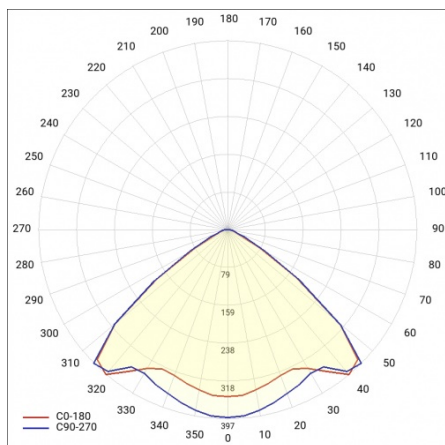

LINEA S LED 1172MM 7000LM 840 IP54 VW (40W)

PODROBNÁ PRODUKTOVÁ KARTA

TABULKA TECHNICKÝCH PARAMETRŮ

Jmenovitý výkon svítidla [W]:	40	Materiál karoserie:	ocelový plech s povlakem
Index:	590504	Rozměry (V/Š/H/V) [mm]:	1172/67/50
Teplota barvy [K]:	4000	Barva těla:	RAL9010
EAN:	5905963590504	Odolnost proti nárazu:	IK03
Světelný tok svítidla [lm]:	7000	Stupeň těsnosti:	IP54
Zdroj světla:	LED	Montážní verze:	přisazené, závěsné
Energetická třída:	B	Provozní teplota [°C]:	od -25 do +35
Jmenovité napájecí napětí [V]:	220-240	Čistá hmotnost [kg]:	1.500
Frekvence [Hz]:	50-60	Životnost LED L70B50 [h]:	196000
Úhel osvětlení [°]:	105	Životnost LED L80B20 [h]:	123000
Typ vyzářování:	VW	Životnost LED L90B10 [h] [h]:	60000
Světelná účinnost svítidla [lm/W]:	175	Fotobiologická bezpečnost:	riziková skupina 1 (nízké riziko)
Třída ochrany:	I	Záruka [roky]:	5
Index podání barev (Ra):	>80	Certifikát CE:	48/2024
SDCM:	≤ 3	Certifikace ENEC:	0331/ENEC/23
Materiál difuzoru:	PC	HACCP:	852/2004
Typ difuzoru:	průhledný	Manuál:	Download PDF
Barva difuzoru:	průhledný	Plík LDT:	Download

SVĚTELNÁ KŘIVKA