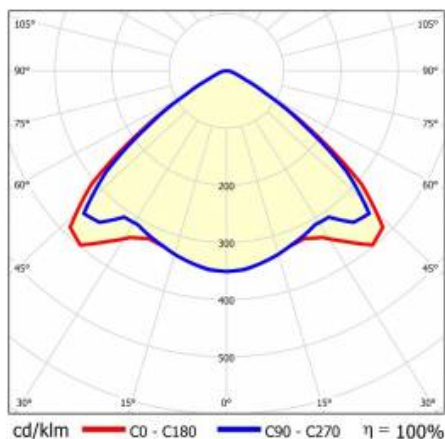

LINEA S LED 1172MM 5200LM 840 IP54 VW (29W)

PODROBNÁ PRODUKTOVÁ KARTA

TABULKA TECHNICKÝCH PARAMETRŮ

Index:	590511	Rozměry (V/Š/H/V) [mm]:	1172/67/50
EAN:	5905963590511	Odolnost proti nárazu:	IK03
Zdroj světla:	LED	Stupeň těsnosti:	IP54
Jmenovitý výkon svítidla [W]:	29	Montážní verze:	přisazené, závěsné
Jmenovité napájecí napětí [V]:	220-240	Provozní teplota [°C]:	od -25 do +35
Frekvence [Hz]:	50-60	Čistá hmotnost [kg]:	1.500
Světelný tok svítidla [lm]:	5200	Životnost LED L70B50 [h]:	196000
Světelná účinnost svítidla [lm/W]:	179	Životnost LED L80B10 [h]:	123000
Typ vyzařování:	VW	Životnost LED L90B10 [h] [h]:	60000
Energetická třída:	A	Fotobiologická bezpečnost:	riziková skupina 1 (nízké riziko)
Třída ochrany:	I	Záruka [roky]:	5
Teplota barvy [K]:	4000	Certifikát CE:	45/2025
Index podání barev (Ra) >:	80	Certifikace ENEC:	0331/ENEC/23
SDCM:	3	HACCP:	852/2004
Úhel osvětlení [°]:	105	Manuál:	Download PDF
Materiál difuzoru:	PC	Environmentální deklarace (EPD):	852/2025
Typ difuzoru:	průhledný	Znak D:	ano
Barva difuzoru:	průhledný	Certifikáty ISO:	9001:2015, 14001:2015, 45001:2018, 50001:2018
Materiál karoserie:	pozinkovaná ocel s povrchovou úpravou	Plik LDT:	Download
Barva těla:	RAL9010		

SVĚTELNÁ KŘÍVKVA