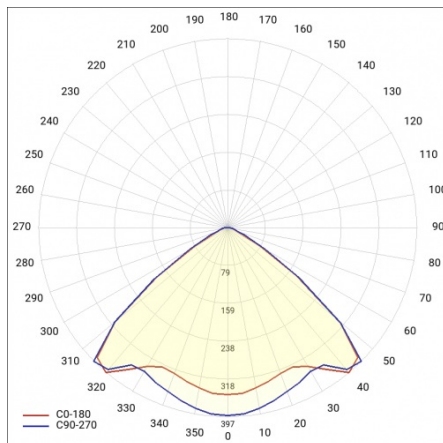

LINEA S LED 1172MM 5550LM 840 IP54 VW (31W)

PODROBNÁ PRODUKTOVÁ KARTA

TABULKA TECHNICKÝCH PARAMETRŮ

Jmenovitý výkon svítidla [W]:	31	Materiál karoserie:	ocelový plech s povlakem
Index:	590511	Rozměry (V/Š/H/V) [mm]:	1172/67/50
Teplota barvy [K]:	4000	Barva těla:	RAL9010
EAN:	5905963590511	Odolnost proti nárazu:	IK03
Světelný tok svítidla [lm]:	5550	Stupeň těsnosti:	IP54
Zdroj světla:	LED	Montážní verze:	přisazené, závěsné
Energetická třída:	A	Provozní teplota [°C]:	od -25 do +35
Jmenovité napájecí napětí [V]:	220-240	Čistá hmotnost [kg]:	1.500
Frekvence [Hz]:	50-60	Životnost LED L70B50 [h]:	196000
Úhel osvětlení [°]:	105	Životnost LED L80B20 [h]:	123000
Typ vyzářování:	VW	Životnost LED L90B10 [h]:	60000
Světelná účinnost svítidla [lm/W]:	179	Fotobiologická bezpečnost:	riziková skupina 1 (nízké riziko)
Třída ochrany:	I	Záruka [roky]:	5
Index podání barev (Ra):	>80	Certifikát CE:	48/2024
SDCM:	≤ 3	Certifikace ENEC:	0331/ENEC/23
Materiál difuzoru:	PC	HACCP:	852/2004
Typ difuzoru:	průhledný	Manuál:	Download PDF
Barva difuzoru:	průhledný	Plík LDT:	Download

SVĚTELNÁ KŘIVKA