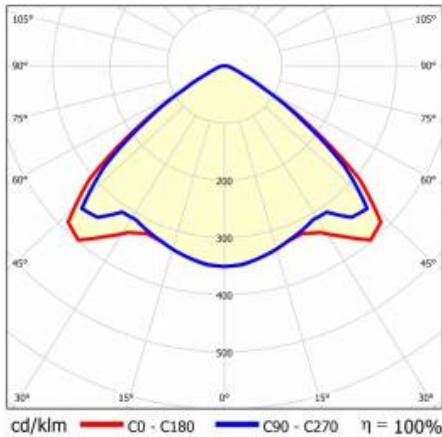

LINEA S LED 1172MM 4650LM 840 IP54 VW (26W)

PODROBNÁ PRODUKTOVÁ KARTA

TABULKA TECHNICKÝCH PARAMETRŮ

Jmenovitý výkon svítidla [W]:	26	Barva difuzoru:	průhledný
Index:	590528	Materiál karoserie:	ocelový plech s povlakem
Teplota barvy [K]:	4000	Rozměry (V/Š/H/V) [mm]:	1172/67/50
EAN:	5905963590528	Barva těla:	RAL9010
Světelný tok svítidla [lm]:	4650	Odolnost proti nárazu:	IK03
Zdroj světla:	LED	Stupeň těsnosti:	IP54
Energetická třída:	A	Montážní verze:	přisazené, závěsné
Jmenovité napájecí napětí [V]:	220-240	Provozní teplota [°C]:	od -25 do +35
Frekvence [Hz]:	50-60	Čistá hmotnost [kg]:	1.500
Úhel osvětlení [°]:	105	Životnost LED L70B50 [h]:	196000
Typ vyzařování:	VW	Životnost LED L80B20 [h]:	123000
Světelná účinnost svítidla [lm/W]:	179	Životnost LED L90B10 [h]:	60000
Třída ochrany:	I	Záruka [roky]:	5
Index podání barev (Ra):	>80	Certifikát CE:	48/2024
SDCM:	≤ 3	HACCP:	852/2004
Materiál difuzoru:	PC	Manuál:	Download PDF
Typ difuzoru:	průhledný	Fotobiologická bezpečnost:	riziková skupina 1 (nízké riziko)

SVĚTELNÁ KŘIVKA