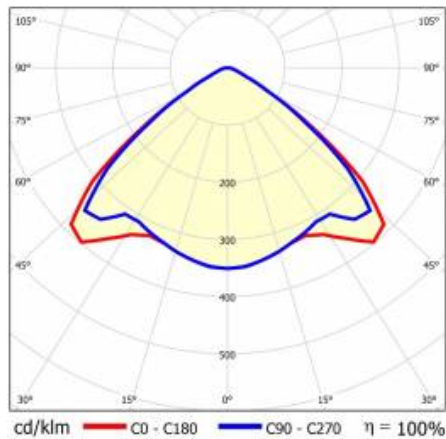

LINEA S LED 1172MM 2700LM 840 IP54 VW (18W)

PODROBNÁ PRODUKTOVÁ KARTA

TABULKA TECHNICKÝCH PARAMETRŮ

Jmenovitý výkon svítidla [W]:	18	Barva difuzoru:	průhledný
Index:	590535	Materiál karoserie:	ocelový plech s povlakem
Teplota barvy [K]:	4000	Rozměry (V/Š/H/V) [mm]:	1172/67/50
EAN:	5905963590535	Barva těla:	RAL9010
Světelný tok svítidla [lm]:	2700	Odolnost proti nárazu:	IK03
Zdroj světla:	LED	Stupeň těsnosti:	IP54
Energetická třída:	C	Montážní verze:	přisazené, závěsné
Jmenovité napájecí napětí [V]:	220-240	Provozní teplota [°C]:	od -25 do +35
Frekvence [Hz]:	50-60	Čistá hmotnost [kg]:	1.500
Úhel osvětlení [°]:	105	Životnost LED L70B50 [h]:	196000
Typ vyzařování:	VW	Životnost LED L80B20 [h]:	123000
Světelná účinnost svítidla [lm/W]:	150	Životnost LED L90B10 [h] [h]:	60000
Třída ochrany:	I	Záruka [roky]:	5
Index podání barev (Ra):	>80	Certifikát CE:	48/2024
SDCM:	≤ 3	HACCP:	852/2004
Materiál difuzoru:	PC	Manuál:	Download PDF
Typ difuzoru:	průhledný	Fotobiologická bezpečnost:	riziková skupina 1 (nízké riziko)

SVĚTELNÁ KŘIVKA