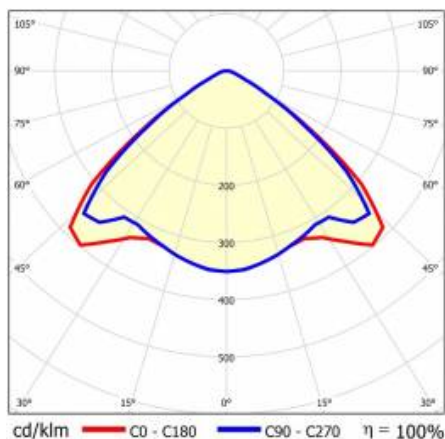

LINEA S LED 1172MM 2700LM 840 IP54 VW (15W)

PODROBNÁ PRODUKTOVÁ KARTA

TABULKA TECHNICKÝCH PARAMETRŮ

Index:	590542	Rozměry (V/Š/H/V) [mm]:	1172/67/50
EAN:	5905963590542	Odolnost proti nárazu:	IK03
Zdroj světla:	LED	Stupeň těsnosti:	IP54
Jmenovitý výkon svítidla [W]:	15	Montážní verze:	přisazené, závěsné
Jmenovité napájecí napětí [V]:	220-240	Provozní teplota [°C]:	od -25 do +35
Frekvence [Hz]:	50-60	Čistá hmotnost [kg]:	1.500
Světelný tok svítidla [lm]:	2700	Životnost LED L70B50 [h]:	196000
Světelná účinnost svítidla [lm/W]:	180	Životnost LED L80B10 [h]:	123000
Typ vyzařování:	VW	Životnost LED L90B10 [h] [h]:	60000
Energetická třída:	A	Fotobiologická bezpečnost:	riziková skupina 1 (nízké riziko)
Třída ochrany:	I	Záruka [roky]:	5
Teplota barvy [K]:	4000	Certifikát CE:	45/2025
Index podání barev (Ra) >:	80	Certifikace ENEC:	0331/ENEC/23
SDCM:	3	HACCP:	852/2004
Úhel osvětlení [°]:	105	Manuál:	Download PDF
Materiál difuzoru:	PC	Environmentální deklarace (EPD):	852/2025
Typ difuzoru:	průhledný	Znak D:	ano
Barva difuzoru:	průhledný	Certifikáty ISO:	9001:2015, 14001:2015, 45001:2018, 50001:2018
Materiál karoserie:	pozinkovaná ocel s povrchovou úpravou	Plik LDT:	Download
Barva těla:	RAL9010		

SVĚTELNÁ KŘIVKA