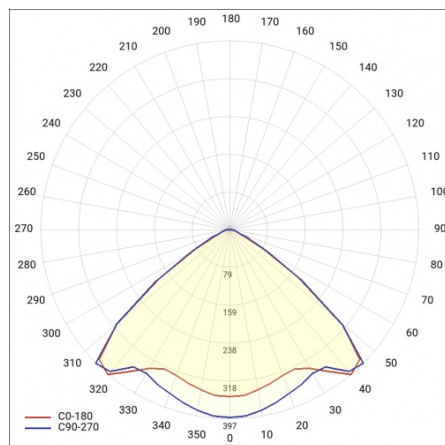

LINEA S LED 1760MM 23100LM 840 IP54 VW (139W)

PODROBNÁ PRODUKTOVÁ KARTA

TABULKA TECHNICKÝCH PARAMETRŮ

Jmenovitý výkon svítidla [W]:	139	Materiál karoserie:	ocelový plech s povlakem
Index:	590559	Rozměry (V/Š/H/V) [mm]:	1760/67/50
Teplota barvy [K]:	4000	Barva těla:	RAL9010
EAN:	5905963590559	Odolnost proti nárazu:	IK03
Světelný tok svítidla [lm]:	23100	Stupeň těsnosti:	IP54
Zdroj světla:	LED	Montážní verze:	přisazené, závěsné
Energetická třída:	B	Provozní teplota [°C]:	od -25 do +35
Jmenovité napájecí napětí [V]:	220-240	Čistá hmotnost [kg]:	1.900
Frekvence [Hz]:	50-60	Životnost LED L70B50 [h]:	196000
Úhel osvětlení [°]:	105	Životnost LED L80B20 [h]:	123000
Typ vyzářování:	VW	Životnost LED L90B10 [h]:	60000
Světelná účinnost svítidla [lm/W]:	166	Fotobiologická bezpečnost:	riziková skupina 1 (nízké riziko)
Třída ochrany:	I	Záruka [roky]:	5
Index podání barev (Ra):	>80	Certifikát CE:	48/2024
SDCM:	≤ 3	Certifikace ENEC:	0331/ENEC/23
Materiál difuzoru:	PC	HACCP:	852/2004
Typ difuzoru:	průhledný	Manuál:	Download PDF
Barva difuzoru:	průhledný	Plík LDT:	Download

SVĚTELNÁ KŘIVKA