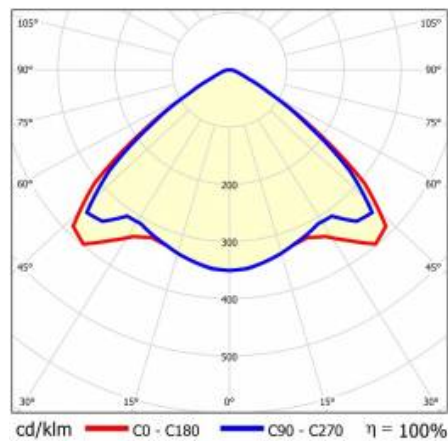

LINEA S LED 1760MM 23100LM 840 IP54 VW (139W)

PODROBNÁ PRODUKTOVÁ KARTA

TABULKA TECHNICKÝCH PARAMETRŮ

Jmenovitý výkon svítidla [W]:	139	Barva difuzoru:	průhledný
Index:	590559	Materiál karoserie:	ocelový plech s povlakem
Teplota barvy [K]:	4000	Rozměry (V/Š/H/V) [mm]:	1760/67/50
EAN:	5905963590559	Barva těla:	RAL9010
Světelný tok svítidla [lm]:	23100	Odolnost proti nárazu:	IK03
Zdroj světla:	LED	Stupeň těsnosti:	IP54
Energetická třída:	B	Montážní verze:	přisazené, závěsné
Jmenovité napájecí napětí [V]:	220-240	Provozní teplota [°C]:	od -25 do +35
Frekvence [Hz]:	50-60	Čistá hmotnost [kg]:	1.900
Úhel osvětlení [°]:	105	Životnost LED L70B50 [h]:	196000
Typ vyzařování:	VW	Životnost LED L80B20 [h]:	123000
Světelná účinnost svítidla [lm/W]:	166	Životnost LED L90B10 [h] [h]:	60000
Třída ochrany:	I	Záruka [roky]:	5
Index podání barev (Ra):	>80	Certifikát CE:	48/2024
SDCM:	≤ 3	HACCP:	852/2004
Materiál difuzoru:	PC	Manuál:	Download PDF
Typ difuzoru:	průhledný	Fotobiologická bezpečnost:	riziková skupina 1 (nízké riziko)

SVĚTELNÁ KŘIVKA