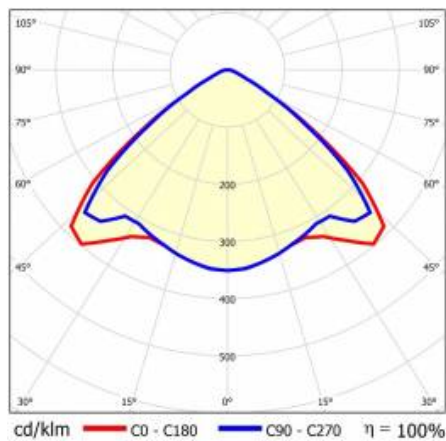

LINEA S LED 1760MM 20500LM 840 IP54 VW (122W)

PODROBNÁ PRODUKTOVÁ KARTA

TABULKA TECHNICKÝCH PARAMETRŮ

Jmenovitý výkon svítidla [W]:	122	Barva difuzoru:	průhledný
Index:	590566	Materiál karoserie:	ocelový plech s povlakem
Teplota barvy [K]:	4000	Rozměry (V/Š/H/V) [mm]:	1760/67/50
EAN:	5905963590566	Barva těla:	RAL9010
Světelný tok svítidla [lm]:	20500	Odolnost proti nárazu:	IK03
Zdroj světla:	LED	Stupeň těsnosti:	IP54
Energetická třída:	B	Montážní verze:	přisazené, závěsné
Jmenovité napájecí napětí [V]:	220-240	Provozní teplota [°C]:	od -25 do +35
Frekvence [Hz]:	50-60	Čistá hmotnost [kg]:	1.900
Úhel osvětlení [°]:	105	Životnost LED L70B50 [h]:	196000
Typ vyzařování:	VW	Životnost LED L80B20 [h]:	123000
Světelná účinnost svítidla [lm/W]:	168	Životnost LED L90B10 [h] [h]:	60000
Třída ochrany:	I	Záruka [roky]:	5
Index podání barev (Ra):	>80	Certifikát CE:	48/2024
SDCM:	≤ 3	HACCP:	852/2004
Materiál difuzoru:	PC	Manuál:	Download PDF
Typ difuzoru:	průhledný	Fotobiologická bezpečnost:	riziková skupina 1 (nízké riziko)

SVĚTELNÁ KŘIVKA