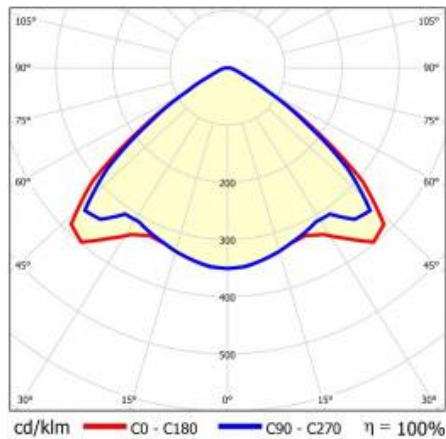

LINEA S LED 1760MM 18200LM 840 IP54 VW (107W)

PODROBNÁ PRODUKTOVÁ KARTA

TABULKA TECHNICKÝCH PARAMETRŮ

Jmenovitý výkon svítidla [W]:	107	Barva difuzoru:	průhledný
Index:	590573	Materiál karoserie:	ocelový plech s povlakem
Teplota barvy [K]:	4000	Rozměry (V/Š/H/V) [mm]:	1760/67/50
EAN:	5905963590573	Barva těla:	RAL9010
Světelný tok svítidla [lm]:	18200	Odolnost proti nárazu:	IK03
Zdroj světla:	LED	Stupeň těsnosti:	IP54
Energetická třída:	B	Montážní verze:	přisazené, závěsné
Jmenovité napájecí napětí [V]:	220-240	Provozní teplota [°C]:	od -25 do +35
Frekvence [Hz]:	50-60	Čistá hmotnost [kg]:	1.900
Úhel osvětlení [°]:	105	Životnost LED L70B50 [h]:	196000
Typ vyzařování:	VW	Životnost LED L80B20 [h]:	123000
Světelná účinnost svítidla [lm/W]:	170	Životnost LED L90B10 [h] [h]:	60000
Třída ochrany:	I	Záruka [roky]:	5
Index podání barev (Ra):	>80	Certifikát CE:	48/2024
SDCM:	≤ 3	HACCP:	852/2004
Materiál difuzoru:	PC	Manuál:	Download PDF
Typ difuzoru:	průhledný	Fotobiologická bezpečnost:	riziková skupina 1 (nízké riziko)

SVĚTELNÁ KŘIVKA