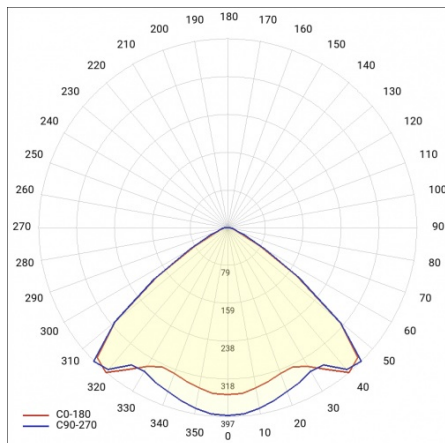

LINEA S LED 1760MM 18200LM 840 IP54 VW (107W)

PODROBNÁ PRODUKTOVÁ KARTA

TABULKA TECHNICKÝCH PARAMETRŮ

Jmenovitý výkon svítidla [W]:	107	Materiál karoserie:	ocelový plech s povlakem
Index:	590573	Rozměry (V/Š/H/V) [mm]:	1760/67/50
Teplota barvy [K]:	4000	Barva těla:	RAL9010
EAN:	5905963590573	Odolnost proti nárazu:	IK03
Světelný tok svítidla [lm]:	18200	Stupeň těsnosti:	IP54
Zdroj světla:	LED	Montážní verze:	přisazené, závěsné
Energetická třída:	B	Provozní teplota [°C]:	od -25 do +35
Jmenovité napájecí napětí [V]:	220-240	Čistá hmotnost [kg]:	1.900
Frekvence [Hz]:	50-60	Životnost LED L70B50 [h]:	196000
Úhel osvětlení [°]:	105	Životnost LED L80B20 [h]:	123000
Typ vyzářování:	VW	Životnost LED L90B10 [h]:	60000
Světelná účinnost svítidla [lm/W]:	170	Fotobiologická bezpečnost:	riziková skupina 1 (nízké riziko)
Třída ochrany:	I	Záruka [roky]:	5
Index podání barev (Ra):	>80	Certifikát CE:	48/2024
SDCM:	≤ 3	Certifikace ENEC:	0331/ENEC/23
Materiál difuzoru:	PC	HACCP:	852/2004
Typ difuzoru:	průhledný	Manuál:	Download PDF
Barva difuzoru:	průhledný	Plík LDT:	Download

SVĚTELNÁ KŘIVKA