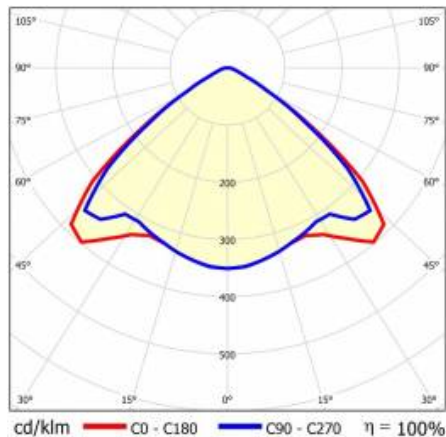

LINEA S LED 1760MM 18200LM 840 IP54 VW (107W)

PODROBNÁ PRODUKTOVÁ KARTA

TABULKA TECHNICKÝCH PARAMETRŮ

Index:	590573	Materiál karoserie:	ocelový plech s povlakem
EAN:	5905963590573	Barva těla:	RAL9010
Zdroj světla:	LED	Rozměry (V/Š/H/V) [mm]:	1760/67/50
Jmenovitý výkon svítidla [W]:	107	Odolnost proti nárazu:	IK03
Jmenovité napájecí napětí [V]:	220-240	Stupeň těsnosti:	IP54
Frekvence [Hz]:	50-60	Montážní verze:	přisazené, závěsné
Světelný tok svítidla [lm]:	18200	Provozní teplota [°C]:	od -25 do +35
Světelná účinnost svítidla [lm/W]:	170	Čistá hmotnost [kg]:	1.900
Typ vyzařování:	VW	Typ kategorie:	systemy
Energetická třída:	B	Kategorie použití:	przemysłowe
Třída ochrany:	I	Rozsah napětí AC [V]:	198-264
Teplota barvy [K]:	4000	Rozsah napětí DC[V]:	176-280
Index podání barev (Ra):	>80	Záruka [roky]:	5
SDCM:	≤ 3	Certifikát CE:	48/2024
Úhel osvětlení [°]:	105	HACCP:	852/2004
Materiál difuzoru:	PC	Manuál:	Download PDF
Typ difuzoru:	průhledný	Životnost LED L70B50 [h]:	196000
Barva difuzoru:	průhledný	Fotobiologická bezpečnost:	riziková skupina 1 (nízké riziko)

SVĚTELNÁ KŘIVKA