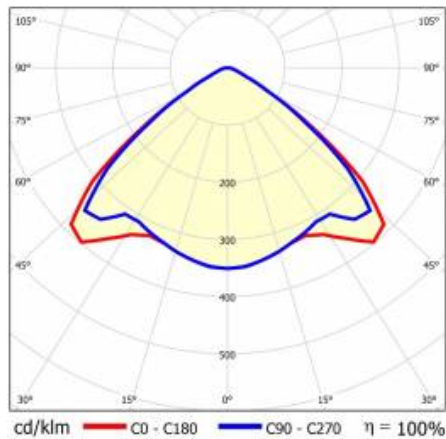

LINEA S LED 1760MM 15050LM 840 IP54 VW (88W)

PODROBNÁ PRODUKTOVÁ KARTA

TABULKA TECHNICKÝCH PARAMETRŮ

Jmenovitý výkon svítidla [W]:	88	Barva difuzoru:	průhledný
Index:	590580	Materiál karoserie:	ocelový plech s povlakem
Teplota barvy [K]:	4000	Rozměry (V/Š/H/V) [mm]:	1760/67/50
EAN:	5905963590580	Barva těla:	RAL9010
Světelný tok svítidla [lm]:	15050	Odolnost proti nárazu:	IK03
Zdroj světla:	LED	Stupeň těsnosti:	IP54
Energetická třída:	B	Montážní verze:	přisazené, závěsné
Jmenovité napájecí napětí [V]:	220-240	Provozní teplota [°C]:	od -25 do +35
Frekvence [Hz]:	50-60	Čistá hmotnost [kg]:	1.900
Úhel osvětlení [°]:	105	Životnost LED L70B50 [h]:	196000
Typ vyzařování:	VW	Životnost LED L80B20 [h]:	123000
Světelná účinnost svítidla [lm/W]:	171	Životnost LED L90B10 [h] [h]:	60000
Třída ochrany:	I	Záruka [roky]:	5
Index podání barev (Ra):	>80	Certifikát CE:	48/2024
SDCM:	≤ 3	HACCP:	852/2004
Materiál difuzoru:	PC	Manuál:	Download PDF
Typ difuzoru:	průhledný	Fotobiologická bezpečnost:	riziková skupina 1 (nízké riziko)

SVĚTELNÁ KŘIVKA