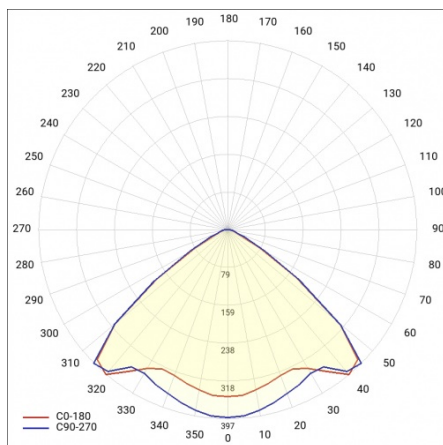

LINEA S LED 1760MM 15050LM 840 IP54 VW (88W)

PODROBNÁ PRODUKTOVÁ KARTA

TABULKA TECHNICKÝCH PARAMETRŮ

Jmenovitý výkon svítidla [W]:	88	Materiál karoserie:	ocelový plech s povlakem
Index:	590580	Rozměry (V/Š/H/V) [mm]:	1760/67/50
Teplota barvy [K]:	4000	Barva těla:	RAL9010
EAN:	5905963590580	Odolnost proti nárazu:	IK03
Světelný tok svítidla [lm]:	15050	Stupeň těsnosti:	IP54
Zdroj světla:	LED	Montážní verze:	přisazené, závěsné
Energetická třída:	B	Provozní teplota [°C]:	od -25 do +35
Jmenovité napájecí napětí [V]:	220-240	Čistá hmotnost [kg]:	1.900
Frekvence [Hz]:	50-60	Životnost LED L70B50 [h]:	196000
Úhel osvětlení [°]:	105	Životnost LED L80B20 [h]:	123000
Typ vyzářování:	VW	Životnost LED L90B10 [h]:	60000
Světelná účinnost svítidla [lm/W]:	171	Fotobiologická bezpečnost:	riziková skupina 1 (nízké riziko)
Třída ochrany:	I	Záruka [roky]:	5
Index podání barev (Ra):	>80	Certifikát CE:	48/2024
SDCM:	≤ 3	Certifikace ENEC:	0331/ENEC/23
Materiál difuzoru:	PC	HACCP:	852/2004
Typ difuzoru:	průhledný	Manuál:	Download PDF
Barva difuzoru:	průhledný	Plík LDT:	Download

SVĚTELNÁ KŘIVKA