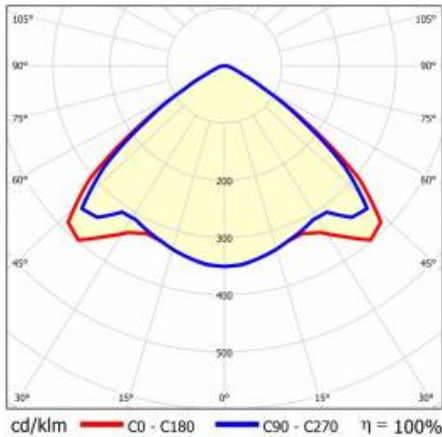

LINEA S LED 1760MM 14100LM 840 IP54 VW (82W)

PODROBNÁ PRODUKTOVÁ KARTA

TABULKA TECHNICKÝCH PARAMETRŮ

Jmenovitý výkon svítidla [W]:	82	Barva difuzoru:	průhledný
Index:	590603	Materiál karoserie:	ocelový plech s povlakem
Teplota barvy [K]:	4000	Rozměry (V/Š/H/V) [mm]:	1760/67/50
EAN:	5905963590603	Barva těla:	RAL9010
Světelný tok svítidla [lm]:	14100	Odolnost proti nárazu:	IK03
Zdroj světla:	LED	Stupeň těsnosti:	IP54
Energetická třída:	B	Montážní verze:	přisazené, závěsné
Jmenovité napájecí napětí [V]:	220-240	Provozní teplota [°C]:	od -25 do +35
Frekvence [Hz]:	50-60	Čistá hmotnost [kg]:	1.900
Úhel osvětlení [°]:	105	Životnost LED L70B50 [h]:	196000
Typ vyzařování:	VW	Životnost LED L80B20 [h]:	123000
Světelná účinnost svítidla [lm/W]:	172	Životnost LED L90B10 [h] [h]:	60000
Třída ochrany:	I	Záruka [roky]:	5
Index podání barev (Ra):	>80	Certifikát CE:	48/2024
SDCM:	≤ 3	HACCP:	852/2004
Materiál difuzoru:	PC	Manuál:	Download PDF
Typ difuzoru:	průhledný	Fotobiologická bezpečnost:	riziková skupina 1 (nízké riziko)

SVĚTELNÁ KŘIVKA