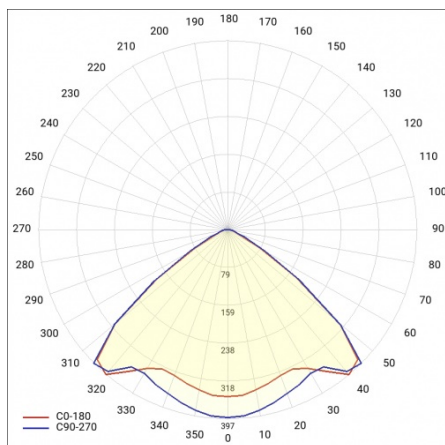

LINEA S LED 1760MM 12150LM 840 IP54 VW (70W)

PODROBNÁ PRODUKTOVÁ KARTA

TABULKA TECHNICKÝCH PARAMETRŮ

Jmenovitý výkon svítidla [W]:	70	Materiál karoserie:	ocelový plech s povlakem
Index:	590610	Rozměry (V/Š/H/V) [mm]:	1760/67/50
Teplota barvy [K]:	4000	Barva těla:	RAL9010
EAN:	5905963590610	Odolnost proti nárazu:	IK03
Světelný tok svítidla [lm]:	12150	Stupeň těsnosti:	IP54
Zdroj světla:	LED	Montážní verze:	přisazené, závěsné
Energetická třída:	B	Provozní teplota [°C]:	od -25 do +35
Jmenovité napájecí napětí [V]:	220-240	Čistá hmotnost [kg]:	1.900
Frekvence [Hz]:	50-60	Životnost LED L70B50 [h]:	196000
Úhel osvětlení [°]:	105	Životnost LED L80B20 [h]:	123000
Typ vyzářování:	VW	Životnost LED L90B10 [h] [h]:	60000
Světelná účinnost svítidla [lm/W]:	174	Fotobiologická bezpečnost:	riziková skupina 1 (nízké riziko)
Třída ochrany:	I	Záruka [roky]:	5
Index podání barev (Ra):	>80	Certifikát CE:	48/2024
SDCM:	≤ 3	Certifikace ENEC:	0331/ENEC/23
Materiál difuzoru:	PC	HACCP:	852/2004
Typ difuzoru:	průhledný	Manuál:	Download PDF
Barva difuzoru:	průhledný	Přík LDT:	Download

SVĚTELNÁ KŘIVKA