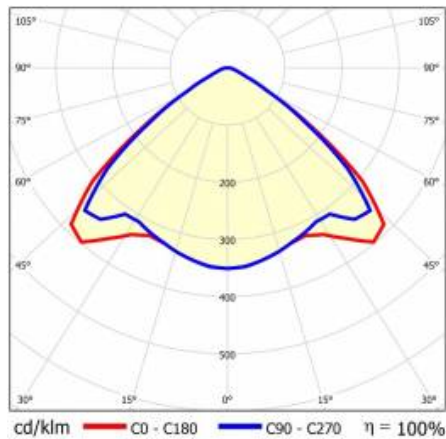

LINEA S LED 1760MM 10800LM 840 IP54 VW (63W)

PODROBNÁ PRODUKTOVÁ KARTA

TABULKA TECHNICKÝCH PARAMETRŮ

Jmenovitý výkon svítidla [W]:	63	Barva difuzoru:	průhledný
Index:	590627	Materiál karoserie:	ocelový plech s povlakem
Teplota barvy [K]:	4000	Rozměry (V/Š/H/V) [mm]:	1760/67/50
EAN:	5905963590627	Barva těla:	RAL9010
Světelný tok svítidla [lm]:	10800	Odolnost proti nárazu:	IK03
Zdroj světla:	LED	Stupeň těsnosti:	IP54
Energetická třída:	B	Montážní verze:	přisazené, závěsné
Jmenovité napájecí napětí [V]:	220-240	Provozní teplota [°C]:	od -25 do +35
Frekvence [Hz]:	50-60	Čistá hmotnost [kg]:	1.900
Úhel osvětlení [°]:	105	Životnost LED L70B50 [h]:	196000
Typ vyzařování:	VW	Životnost LED L80B20 [h]:	123000
Světelná účinnost svítidla [lm/W]:	171	Životnost LED L90B10 [h] [h]:	60000
Třída ochrany:	I	Záruka [roky]:	5
Index podání barev (Ra):	>80	Certifikát CE:	48/2024
SDCM:	≤ 3	HACCP:	852/2004
Materiál difuzoru:	PC	Manuál:	Download PDF
Typ difuzoru:	průhledný	Fotobiologická bezpečnost:	riziková skupina 1 (nízké riziko)

SVĚTELNÁ KŘIVKA