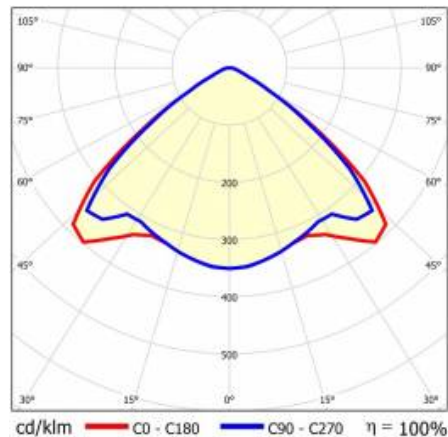

LINEA S LED 1760MM 10800LM 840 IP54 VW (63W)

PODROBNÁ PRODUKTOVÁ KARTA

TABULKA TECHNICKÝCH PARAMETRŮ

Index:	590627	Materiál karoserie:	ocelový plech s povlakem
EAN:	5905963590627	Barva těla:	RAL9010
Zdroj světla:	LED	Rozměry (V/Š/H/V) [mm]:	1760/67/50
Jmenovitý výkon svítidla [W]:	63	Odolnost proti nárazu:	IK03
Jmenovité napájecí napětí [V]:	220-240	Stupeň těsnosti:	IP54
Frekvence [Hz]:	50-60	Montážní verze:	přisazené, závěsné
Světelný tok svítidla [lm]:	10800	Provozní teplota [°C]:	od -25 do +35
Světelná účinnost svítidla [lm/W]:	171	Čistá hmotnost [kg]:	1.900
Typ vyzařování:	VW	Typ kategorie:	systemy
Energetická třída:	B	Kategorie použití:	przemysłowe
Třída ochrany:	I	Rozsah napětí AC [V]:	198-264
Teplota barvy [K]:	4000	Rozsah napětí DC[V]:	176-280
Index podání barev (Ra):	>80	Záruka [roky]:	5
SDCM:	≤ 3	Certifikát CE:	48/2024
Úhel osvětlení [°]:	105	HACCP:	852/2004
Materiál difuzoru:	PC	Manuál:	Download PDF
Typ difuzoru:	průhledný	Životnost LED L70B50 [h]:	196000
Barva difuzoru:	průhledný	Fotobiologická bezpečnost:	riziková skupina 1 (nízké riziko)

SVĚTELNÁ KŘIVKA