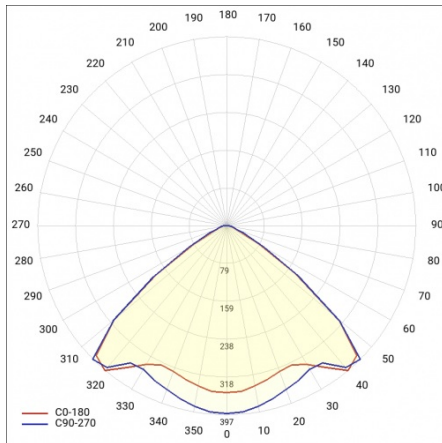

LINEA S LED 1760MM 10800LM 840 IP54 VW (63W)

PODROBNÁ PRODUKTOVÁ KARTA

TABULKA TECHNICKÝCH PARAMETRŮ

Jmenovitý výkon svítidla [W]:	63	Materiál karoserie:	ocelový plech s povlakem
Index:	590627	Rozměry (V/Š/H/V) [mm]:	1760/67/50
Teplota barvy [K]:	4000	Barva těla:	RAL9010
EAN:	5905963590627	Odolnost proti nárazu:	IK03
Světelný tok svítidla [lm]:	10800	Stupeň těsnosti:	IP54
Zdroj světla:	LED	Montážní verze:	přisazené, závěsné
Energetická třída:	B	Provozní teplota [°C]:	od -25 do +35
Jmenovité napájecí napětí [V]:	220-240	Čistá hmotnost [kg]:	1.900
Frekvence [Hz]:	50-60	Životnost LED L70B50 [h]:	196000
Úhel osvětlení [°]:	105	Životnost LED L80B20 [h]:	123000
Typ vyzářování:	VW	Životnost LED L90B10 [h]:	60000
Světelná účinnost svítidla [lm/W]:	171	Fotobiologická bezpečnost:	riziková skupina 1 (nízké riziko)
Třída ochrany:	I	Záruka [roky]:	5
Index podání barev (Ra):	>80	Certifikát CE:	48/2024
SDCM:	≤ 3	Certifikace ENEC:	0331/ENEC/23
Materiál difuzoru:	PC	HACCP:	852/2004
Typ difuzoru:	průhledný	Manuál:	Download PDF
Barva difuzoru:	průhledný	Plík LDT:	Download

SVĚTELNÁ KŘIVKA