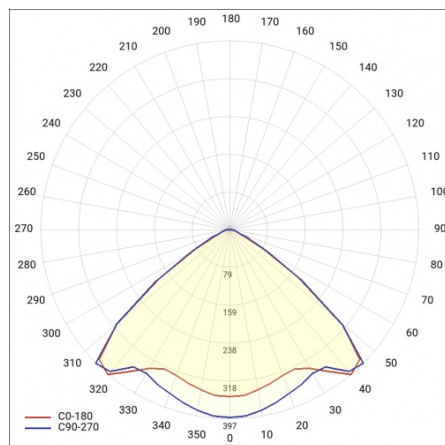

LINEA S LED 1760MM 8500LM 840 IP54 VW (47W)

PODROBNÁ PRODUKTOVÁ KARTA

TABULKA TECHNICKÝCH PARAMETRŮ

Jmenovitý výkon svítidla [W]:	47	Materiál karoserie:	ocelový plech s povlakem
Index:	590634	Rozměry (V/Š/H/V) [mm]:	1760/67/50
Teplota barvy [K]:	4000	Barva těla:	RAL9010
EAN:	5905963590634	Odolnost proti nárazu:	IK03
Světelný tok svítidla [lm]:	8500	Stupeň těsnosti:	IP54
Zdroj světla:	LED	Montážní verze:	přisazené, závěsné
Energetická třída:	A	Provozní teplota [°C]:	od -25 do +35
Jmenovité napájecí napětí [V]:	220-240	Čistá hmotnost [kg]:	1.900
Frekvence [Hz]:	50-60	Životnost LED L70B50 [h]:	196000
Úhel osvětlení [°]:	105	Životnost LED L80B20 [h]:	123000
Typ vyzářování:	VW	Životnost LED L90B10 [h]:	60000
Světelná účinnost svítidla [lm/W]:	181	Fotobiologická bezpečnost:	riziková skupina 1 (nízké riziko)
Třída ochrany:	I	Záruka [roky]:	5
Index podání barev (Ra):	>80	Certifikát CE:	48/2024
SDCM:	≤ 3	Certifikace ENEC:	0331/ENEC/23
Materiál difuzoru:	PC	HACCP:	852/2004
Typ difuzoru:	průhledný	Manuál:	Download PDF
Barva difuzoru:	průhledný	Plík LDT:	Download

SVĚTELNÁ KŘIVKA