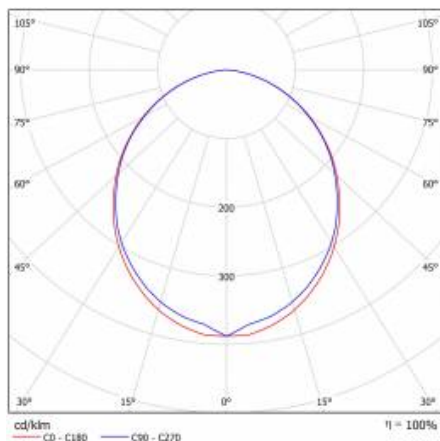

ELEGANTE LED 1136MM 2400LM OPAL IP44 830 (30W)

SZCZEGÓŁOWA KARTA PRODUKTU

TABELA PARAMETRÓW TECHNICZNYCH

Źródło światła:	moduł LED	Odporność na uderzenia:	IK02
Moc nominalna [W]:	30	Stopień szczelności:	IP44/20
Moc znamionowa oprawy [W]:	33.50	Sposób montażu:	podtynkowy
Znamionowe napięcie zasilania [V]:	220-240	Temperatura pracy [°C]:	od -17 do +35
Częstotliwość [Hz]:	50-60	Akcesoria w komplecie:	klosz
Strumień świetlny oprawy [lm]:	2400	Waga netto [kg]:	2.200
Skuteczność świetlna oprawy [lm/W]:	71	Indeks:	388583
Klasa energetyczna:	G	EAN:	5905963388583
Klasa ochrony:	I	Kategoria typ:	systemy
Temperatura barwowa [K]:	3000	Wersja:	Indywidualna
Wskaźnik oddawania barw (Ra):	>80	Linia produktowa:	WARIANT INDYWIDUALNY 30W/15W
SDCM:	≤ 3	Żywotność LED L70B50 [h]:	115000
Kąt świecenia [°]:	120	Żywotność LED L80B20 [h]:	73000
Materiał klosza:	PC	Żywotność LED L90B10 [h]:	36000
Rodzaj klosza:	OPAL	Klasa ETIM:	EC002892
Kolor klosza:	biały	Certyfikat CE:	243/2023
Materiał korpusu:	aluminium	Bezpieczeństwo fotobiologiczne:	grupa ryzyka 1 (niskie ryzyko)
Kolor korpusu:	srebrny	Gwarancja [lata]:	5
Wymiary (W/S/G/Z) [mm]:	1136/52/66	Instrukcja:	Pobierz PDF
Wymiary montażowe [mm]:	1139/54		

KRZYWA ŚWIATŁOŚCI