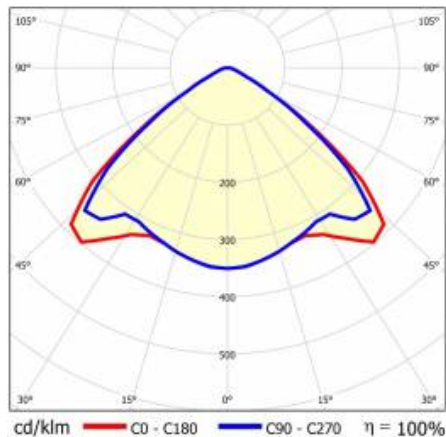

LINEA S LED 1760MM 6100LM 840 IP54 VW (34W)

PODROBNÁ PRODUKTOVÁ KARTA

TABULKA TECHNICKÝCH PARAMETRŮ

Index:	590641	Materiál karoserie:	ocelový plech s povlakem
EAN:	5905963590641	Barva těla:	RAL9010
Zdroj světla:	LED	Rozměry (V/Š/H/V) [mm]:	1760/67/50
Jmenovitý výkon svítidla [W]:	34	Odolnost proti nárazu:	IK03
Jmenovité napájecí napětí [V]:	220-240	Stupeň těsnosti:	IP54
Frekvence [Hz]:	50-60	Montážní verze:	přisazené, závěsné
Světelný tok svítidla [lm]:	6100	Provozní teplota [°C]:	od -25 do +35
Světelná účinnost svítidla [lm/W]:	179	Čistá hmotnost [kg]:	1.900
Typ vyzařování:	VW	Typ kategorie:	systemy
Energetická třída:	A	Kategorie použití:	przemysłowe
Třída ochrany:	I	Rozsah napětí AC [V]:	198-264
Teplota barvy [K]:	4000	Rozsah napětí DC[V]:	200-240
Index podání barev (Ra):	>80	Záruka [roky]:	5
SDCM:	≤ 3	Certifikát CE:	48/2024
Úhel osvětlení [°]:	105	HACCP:	852/2004
Materiál difuzoru:	PC	Manuál:	Download PDF
Typ difuzoru:	průhledný	Životnost LED L70B50 [h]:	196000
Barva difuzoru:	průhledný	Fotobiologická bezpečnost:	riziková skupina 1 (nízké riziko)

SVĚTELNÁ KŘIVKA