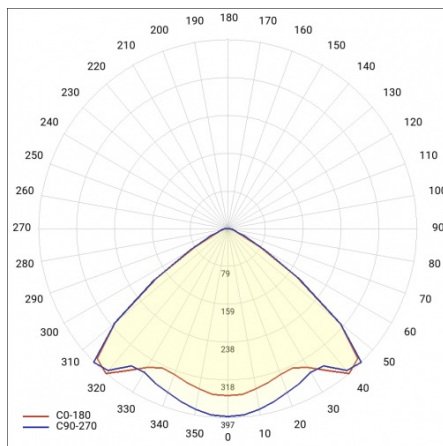

LINEA S LED 1760MM 6100LM 840 IP54 VW (34W)

PODROBNÁ PRODUKTOVÁ KARTA

TABULKA TECHNICKÝCH PARAMETRŮ

Jmenovitý výkon svítidla [W]:	34	Materiál karoserie:	pozinkovaná ocel s povrchovou úpravou
Index:	590641	Rozměry (V/Š/H/V) [mm]:	1760/67/50
Teplota barvy [K]:	4000	Barva těla:	RAL9010
EAN:	5905963590641	Odolnost proti nárazu:	IK03
Světelný tok svítidla [lm]:	6100	Stupeň těsnosti:	IP54
Zdroj světla:	LED	Montážní verze:	přisazené, závěsné
Energetická třída:	A	Provozní teplota [°C]:	od -25 do +35
Jmenovité napájecí napětí [V]:	220-240	Čistá hmotnost [kg]:	1,900
Frekvence [Hz]:	50-60	Životnost LED L70B50 [h]:	196000
Úhel osvětlení [°]:	105	Životnost LED L80B20 [h]:	123000
Typ vyzářování:	VW	Životnost LED L90B10 [h] [h]:	60000
Světelná účinnost svítidla [lm/W]:	179	Fotobiologická bezpečnost:	riziková skupina 1 (nízké riziko)
Třída ochrany:	I	Záruka [roky]:	5
Index podání barev (Ra):	>80	Certifikát CE:	48/2024
SDCM:	≤ 3	Certifikace ENEC:	0331/ENEC/23
Materiál difuzoru:	PC	HACCP:	852/2004
Typ difuzoru:	průhledný	Manuál:	Download PDF
Barva difuzoru:	průhledný	Plik LDT:	Download

SVĚTELNÁ KŘIVKA