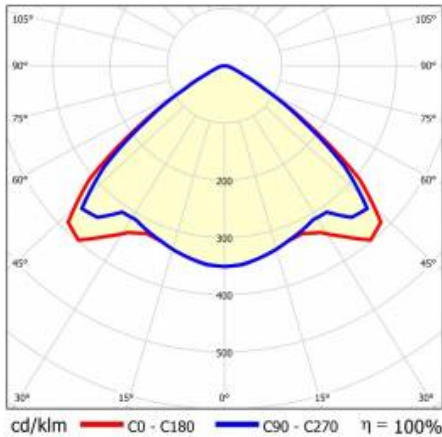

LINEA S LED 1760MM 4100LM 840 IP54 VW (27W)

PODROBNÁ PRODUKTOVÁ KARTA

TABULKA TECHNICKÝCH PARAMETRŮ

Jmenovitý výkon svítidla [W]:	27	Barva difuzoru:	průhledný
Index:	590658	Materiál karoserie:	ocelový plech s povlakem
Teplota barvy [K]:	4000	Rozměry (V/Š/H/V) [mm]:	1760/67/50
EAN:	5905963590658	Barva těla:	RAL9010
Světelný tok svítidla [lm]:	4100	Odolnost proti nárazu:	IK03
Zdroj světla:	LED	Stupeň těsnosti:	IP54
Energetická třída:	C	Montážní verze:	přisazené, závěsné
Jmenovité napájecí napětí [V]:	220-240	Provozní teplota [°C]:	od -25 do +35
Frekvence [Hz]:	50-60	Čistá hmotnost [kg]:	1.900
Úhel osvětlení [°]:	105	Životnost LED L70B50 [h]:	196000
Typ vyzařování:	VW	Životnost LED L80B20 [h]:	123000
Světelná účinnost svítidla [lm/W]:	152	Životnost LED L90B10 [h] [h]:	60000
Třída ochrany:	I	Záruka [roky]:	5
Index podání barev (Ra):	>80	Certifikát CE:	48/2024
SDCM:	≤ 3	HACCP:	852/2004
Materiál difuzoru:	PC	Manuál:	Download PDF
Typ difuzoru:	průhledný	Fotobiologická bezpečnost:	riziková skupina 1 (nízké riziko)

SVĚTELNÁ KŘIVKA