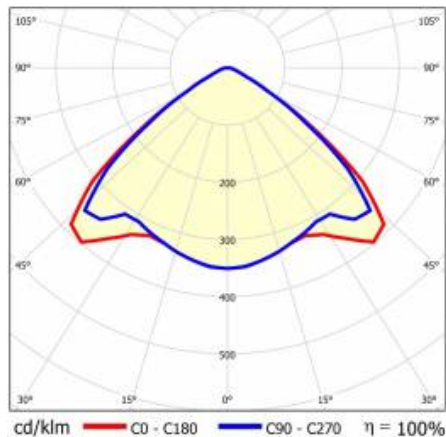

LINEA S LED 1760MM 2900LM 840 IP54 VW (19W)

PODROBNÁ PRODUKTOVÁ KARTA

TABULKA TECHNICKÝCH PARAMETRŮ

Index:	590665	Materiál karosérie:	ocelový plech s povlakem
EAN:	5905963590665	Barva těla:	RAL9010
Zdroj světla:	LED	Rozměry (V/Š/H/V) [mm]:	1760/67/50
Jmenovitý výkon svítidla [W]:	19	Odolnost proti nárazu:	IK03
Jmenovité napájecí napětí [V]:	220-240	Stupeň těsnosti:	IP54
Frekvence [Hz]:	50-60	Montážní verze:	přisazené, závěsné
Světelný tok svítidla [lm]:	2900	Provozní teplota [°C]:	od -25 do +35
Světelná účinnost svítidla [lm/W]:	153	Čistá hmotnost [kg]:	1.900
Typ vyzařování:	VW	Typ kategorie:	systemy
Energetická třída:	C	Kategorie použití:	przemysłowe
Třída ochrany:	I	Rozsah napětí AC [V]:	198-264
Teplota barvy [K]:	4000	Rozsah napětí DC[V]:	176-280
Index podání barev (Ra):	>80	Záruka [roky]:	5
SDCM:	≤ 3	Certifikát CE:	48/2024
Úhel osvětlení [°]:	105	HACCP:	852/2004
Materiál difuzoru:	PC	Manuál:	Download PDF
Typ difuzoru:	průhledný	Životnost LED L70B50 [h]:	196000
Barva difuzoru:	průhledný	Fotobiologická bezpečnost:	riziková skupina 1 (nízké riziko)

SVĚTELNÁ KŘIVKA