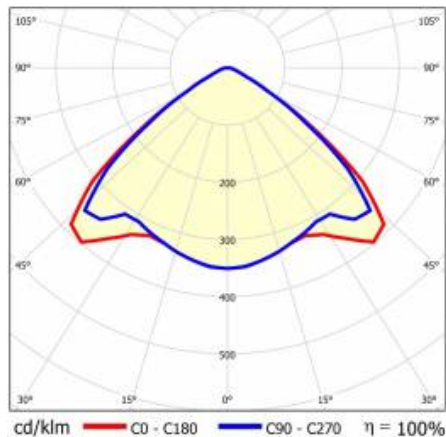

LINEA S LED 1172MM 15950LM 840 IP54 VW DALI (91W)

PODROBNÁ PRODUKTOVÁ KARTA

TABULKA TECHNICKÝCH PARAMETRŮ

Jmenovitý výkon svítidla [W]:	91	Barva difuzoru:	průhledný
Index:	590672	Materiál karoserie:	ocelový plech s povlakem
Teplota barvy [K]:	4000	Rozměry (V/Š/H/V) [mm]:	1172/67/50
EAN:	5905963590672	Barva těla:	RAL9010
Světelný tok svítidla [lm]:	15950	Odolnost proti nárazu:	IK03
Zdroj světla:	LED	Stupeň těsnosti:	IP54
Energetická třída:	B	Montážní verze:	přisazené, závěsné
Jmenovité napájecí napětí [V]:	220-240	Provozní teplota [°C]:	od -25 do +35
DIMM DALI:	ano	Čistá hmotnost [kg]:	1.600
Frekvence [Hz]:	50-60	Životnost LED L70B50 [h]:	196000
Úhel osvětlení [°]:	105	Životnost LED L80B20 [h]:	123000
Typ vyzařování:	VW	Životnost LED L90B10 [h] [h]:	60000
Světelná účinnost svítidla [lm/W]:	175	Záruka [roky]:	5
Třída ochrany:	I	Certifikát CE:	48/2024
Index podání barev (Ra):	>80	HACCP:	852/2004
SDCM:	≤ 3	Manuál:	Download PDF
Materiál difuzoru:	PC	Fotobiologická bezpečnost:	riziková skupina 1 (nízké riziko)
Typ difuzoru:	průhledný		

SVĚTELNÁ KŘIVKA