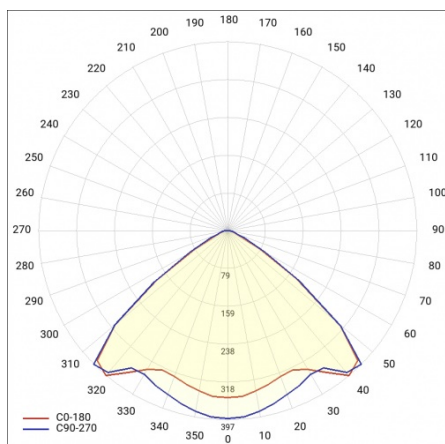

LINEA S LED 1172MM 15950LM 840 IP54 VW DALI (91W)

PODROBNÁ PRODUKTOVÁ KARTA

TABULKA TECHNICKÝCH PARAMETRŮ

Jmenovitý výkon svítidla [W]:	91	Materiál karoserie:	ocelový plech s povlakem
Index:	590672	Rozměry (V/Š/H/V) [mm]:	1172/67/50
Teplota barvy [K]:	4000	Barva těla:	RAL9010
EAN:	5905963590672	Odolnost proti nárazu:	IK03
Světelný tok svítidla [lm]:	15950	Stupeň těsnosti:	IP54
Zdroj světla:	LED	Montážní verze:	přisazené, závěsné
Energetická třída:	B	Provozní teplota [°C]:	od -25 do +35
Jmenovité napájecí napětí [V]:	220-240	Čistá hmotnost [kg]:	1.600
DIMM DALI:	ano	Životnost LED L70B50 [h]:	196000
Frekvence [Hz]:	50-60	Životnost LED L80B20 [h]:	123000
Úhel osvětlení [°]:	105	Životnost LED L90B10 [h]:	60000
Typ vyzařování:	VW	Fotobiologická bezpečnost:	riziková skupina 1 (nízké riziko)
Světelná účinnost svítidla [lm/W]:	175	Záruka [roky]:	5
Třída ochrany:	I	Certifikát CE:	48/2024
Index podání barev (Ra):	>80	Certifikace ENEC:	0331/ENEC/23
SDCM:	≤ 3	HACCP:	852/2004
Materiál difuzoru:	PC	Manuál:	Download PDF
Typ difuzoru:	průhledný	Plik LDT:	Download
Barva difuzoru:	průhledný		

SVĚTELNÁ KŘIVKA