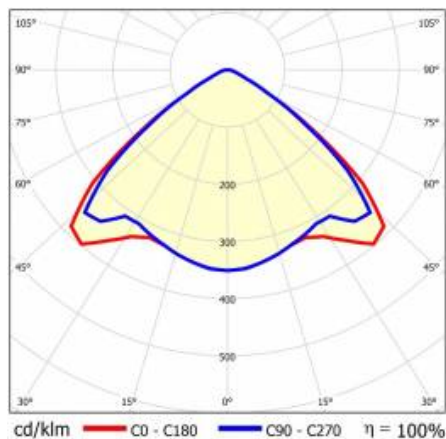

LINEA S LED 1172MM 14300LM 840 IP54 VW DALI (80W)

PODROBNÁ PRODUKTOVÁ KARTA

TABULKA TECHNICKÝCH PARAMETRŮ

Jmenovitý výkon svítidla [W]:	80	Barva difuzoru:	průhledný
Index:	590689	Materiál karoserie:	ocelový plech s povlakem
Teplota barvy [K]:	4000	Rozměry (V/Š/H/V) [mm]:	1172/67/50
EAN:	5905963590689	Barva těla:	RAL9010
Světelný tok svítidla [lm]:	14300	Odolnost proti nárazu:	IK03
Zdroj světla:	LED	Stupeň těsnosti:	IP54
Energetická třída:	A	Montážní verze:	přisazené, závěsné
Jmenovité napájecí napětí [V]:	220-240	Provozní teplota [°C]:	od -25 do +35
DIMM DALI:	ano	Čistá hmotnost [kg]:	1.600
Frekvence [Hz]:	50-60	Životnost LED L70B50 [h]:	196000
Úhel osvětlení [°]:	105	Životnost LED L80B20 [h]:	123000
Typ vyzařování:	VW	Životnost LED L90B10 [h] [h]:	60000
Světelná účinnost svítidla [lm/W]:	179	Záruka [roky]:	5
Třída ochrany:	I	Certifikát CE:	48/2024
Index podání barev (Ra):	>80	HACCP:	852/2004
SDCM:	≤ 3	Manuál:	Download PDF
Materiál difuzoru:	PC	Fotobiologická bezpečnost:	riziková skupina 1 (nízké riziko)
Typ difuzoru:	průhledný		

SVĚTELNÁ KŘIVKA