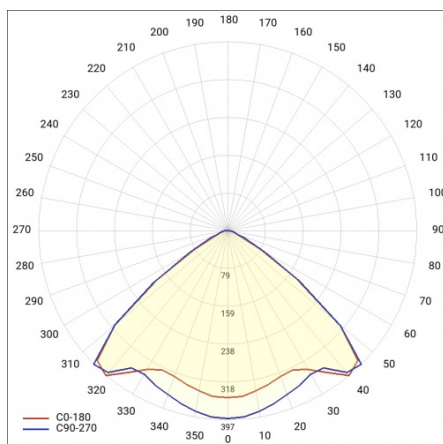

LINEA S LED 1172MM 12550LM 840 IP54 VW DALI (71W)

PODROBNÁ PRODUKTOVÁ KARTA

TABULKA TECHNICKÝCH PARAMETRŮ

Jmenovitý výkon svítidla [W]:	71	Materiál karoserie:	ocelový plech s povlakem
Index:	590696	Rozměry (V/Š/H/V) [mm]:	1172/67/50
Teplota barvy [K]:	4000	Barva těla:	RAL9010
EAN:	5905963590696	Odolnost proti nárazu:	IK03
Světelný tok svítidla [lm]:	12550	Stupeň těsnosti:	IP54
Zdroj světla:	LED	Montážní verze:	přisazené, závěsné
Energetická třída:	B	Provozní teplota [°C]:	od -25 do +35
Jmenovité napájecí napětí [V]:	220-240	Čistá hmotnost [kg]:	1.600
DIMM DALI:	ano	Životnost LED L70B50 [h]:	196000
Frekvence [Hz]:	50-60	Životnost LED L80B20 [h]:	123000
Úhel osvětlení [°]:	105	Životnost LED L90B10 [h]:	60000
Typ vyzařování:	VW	Fotobiologická bezpečnost:	riziková skupina 1 (nízké riziko)
Světelná účinnost svítidla [lm/W]:	177	Záruka [roky]:	5
Třída ochrany:	I	Certifikát CE:	48/2024
Index podání barev (Ra):	>80	Certifikace ENEC:	0331/ENEC/23
SDCM:	≤ 3	HACCP:	852/2004
Materiál difuzoru:	PC	Manuál:	Download PDF
Typ difuzoru:	průhledný	Plik LDT:	Download
Barva difuzoru:	průhledný		

SVĚTELNÁ KŘIVKA