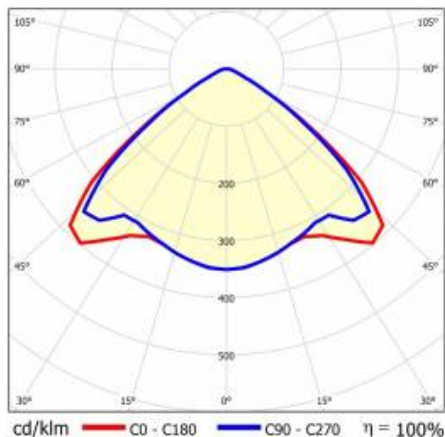

LINEA S LED 1172MM 12000LM 840 IP54 VW DALI (63W)

PODROBNÁ PRODUKTOVÁ KARTA

TABULKA TECHNICKÝCH PARAMETRŮ

Index:	590702	Rozměry (V/Š/H/V) [mm]:	1172/67/50
EAN:	5905963590702	Odolnost proti nárazu:	IK03
Zdroj světla:	LED	Stupeň těsnosti:	IP54
Jmenovitý výkon svítidla [W]:	63	Montážní verze:	přisazené, závěsné
Jmenovité napájecí napětí [V]:	220-240	Provozní teplota [°C]:	od -25 do +35
Frekvence [Hz]:	50-60	DIMM DALI:	ano
Světelný tok svítidla [lm]:	12000	Čistá hmotnost [kg]:	1.600
Světelná účinnost svítidla [lm/W]:	190	Životnost LED L70B50 [h]:	196000
Typ vyzařování:	VW	Životnost LED L80B10 [h]:	123000
Energetická třída:	A	Životnost LED L90B10 [h] [h]:	60000
Třída ochrany:	I	Fotobiologická bezpečnost:	riziková skupina 1 (nízké riziko)
Teplota barvy [K]:	4000	Záruka [roky]:	5
Index podání barev (Ra) >:	80	Certifikát CE:	45/2025
SDCM:	3	Certifikace ENEC:	0331/ENEC/23
Úhel osvětlení [°]:	105	HACCP:	852/2004
Materiál difuzoru:	PC	Manuál:	Download PDF
Typ difuzoru:	průhledný	Environmentální deklaráce (EPD):	852/2025
Barva difuzoru:	průhledný	Znak D:	ano
Materiál karoserie:	pozinkovaná ocel s povrchovou úpravou	Certifikáty ISO:	9001:2015, 14001:2015, 45001:2018, 50001:2018
Barva těla:	RAL9010	Plik LDT:	Download

SVĚTELNÁ KŘIVKA