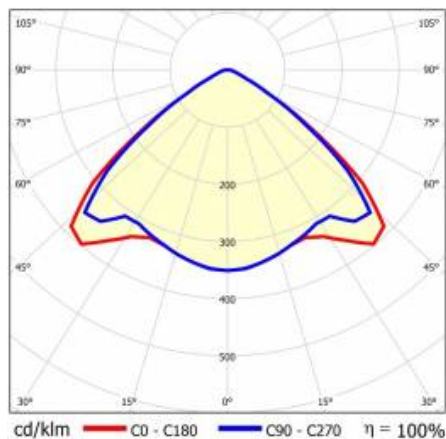

LINEA S LED 1172MM 8500LM 840 IP54 VW DALI (47W)

PODROBNÁ PRODUKTOVÁ KARTA

TABULKA TECHNICKÝCH PARAMETRŮ

Jmenovitý výkon svítidla [W]:	47	Barva difuzoru:	průhledný
Index:	590726	Materiál karoserie:	ocelový plech s povlakem
Teplota barvy [K]:	4000	Rozměry (V/Š/H/V) [mm]:	1172/67/50
EAN:	5905963590726	Barva těla:	RAL9010
Světelný tok svítidla [lm]:	8500	Odolnost proti nárazu:	IK03
Zdroj světla:	LED	Stupeň těsnosti:	IP54
Energetická třída:	A	Montážní verze:	přisazené, závěsné
Jmenovité napájecí napětí [V]:	220-240	Provozní teplota [°C]:	od -25 do +35
DIMM DALI:	ano	Čistá hmotnost [kg]:	1.600
Frekvence [Hz]:	50-60	Životnost LED L70B50 [h]:	196000
Úhel osvětlení [°]:	105	Životnost LED L80B20 [h]:	123000
Typ vyzařování:	VW	Životnost LED L90B10 [h] [h]:	60000
Světelná účinnost svítidla [lm/W]:	181	Záruka [roky]:	5
Třída ochrany:	I	Certifikát CE:	48/2024
Index podání barev (Ra):	>80	HACCP:	852/2004
SDCM:	≤ 3	Manuál:	Download PDF
Materiál difuzoru:	PC	Fotobiologická bezpečnost:	riziková skupina 1 (nízké riziko)
Typ difuzoru:	průhledný		

SVĚTELNÁ KŘIVKA