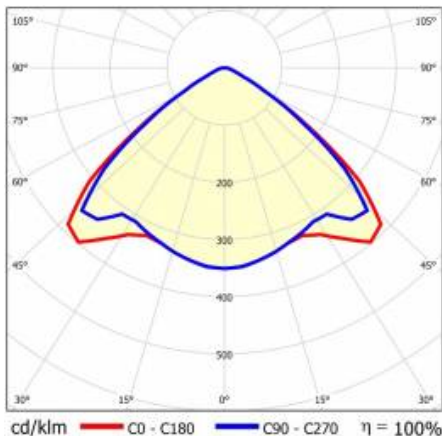

LINEA S LED 1172MM 2700LM 840 IP54 VW DALI (18W)

PODROBNÁ PRODUKTOVÁ KARTA

TABULKA TECHNICKÝCH PARAMETRŮ

Index:	590764	Barva těla:	RAL9010
EAN:	5905963590764	Rozměry (V/Š/H/V) [mm]:	1172/67/50
Zdroj světla:	LED	Odolnost proti nárazu:	IK03
Jmenovitý výkon svítidla [W]:	18	Stupeň těsnosti:	IP54
Jmenovité napájecí napětí [V]:	220-240	Montážní verze:	přisazené, závěsné
Frekvence [Hz]:	50-60	Provozní teplota [°C]:	od -25 do +35
Světelný tok svítidla [lm]:	2700	DIMM DALI:	ano
Světelná účinnost svítidla [lm/W]:	150	Čistá hmotnost [kg]:	1.600
Typ vyzařování:	VW	Typ kategorie:	systemy
Energetická třída:	C	Kategorie použití:	przemystowe
Třída ochrany:	I	Rozsah napětí AC [V]:	198-264
Teplota barvy [K]:	4000	Rozsah napětí DC[V]:	176-280
Index podání barev (Ra):	>80	Záruka [roky]:	5
SDCM:	≤ 3	Certifikát CE:	48/2024
Úhel osvětlení [°]:	105	HACCP:	852/2004
Materiál difuzoru:	PC	Manuál:	Download PDF
Typ difuzoru:	průhledný	Životnost LED L70B50 [h]:	196000
Barva difuzoru:	průhledný	Fotobiologická bezpečnost:	riziková skupina 1 (nízké riziko)
Materiál karosérie:	ocelový plech s povlakem		

SVĚTELNÁ KŘIVKA