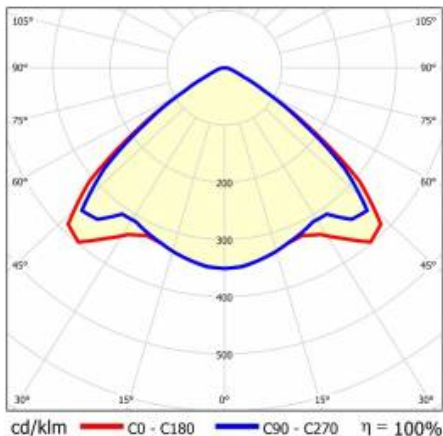

LINEA S LED 1172MM 2100LM 840 IP54 VW DALI (14W)

PODROBNÁ PRODUKTOVÁ KARTA

TABULKA TECHNICKÝCH PARAMETRŮ

Index:	590771	Barva těla:	RAL9010
EAN:	5905963590771	Rozměry (V/Š/H/V) [mm]:	1172/67/50
Zdroj světla:	LED	Odolnost proti nárazu:	IK03
Jmenovitý výkon svítidla [W]:	14	Stupeň těsnosti:	IP54
Jmenovité napájecí napětí [V]:	220-240	Montážní verze:	přisazené, závěsné
Frekvence [Hz]:	50-60	Provozní teplota [°C]:	od -25 do +35
Světelný tok svítidla [lm]:	2100	DIMM DALI:	ano
Světelná účinnost svítidla [lm/W]:	150	Čistá hmotnost [kg]:	1.600
Typ vyzařování:	VW	Typ kategorie:	systemy
Energetická třída:	C	Kategorie použití:	przemystowe
Třída ochrany:	I	Rozsah napětí AC [V]:	198-264
Teplota barvy [K]:	4000	Rozsah napětí DC[V]:	176-280
Index podání barev (Ra):	>80	Záruka [roky]:	5
SDCM:	≤ 3	Certifikát CE:	48/2024
Úhel osvětlení [°]:	105	HACCP:	852/2004
Materiál difuzoru:	PC	Manuál:	Download PDF
Typ difuzoru:	průhledný	Životnost LED L70B50 [h]:	196000
Barva difuzoru:	průhledný	Fotobiologická bezpečnost:	riziková skupina 1 (nízké riziko)
Materiál karosérie:	ocelový plech s povlakem		

SVĚTELNÁ KŘIVKA