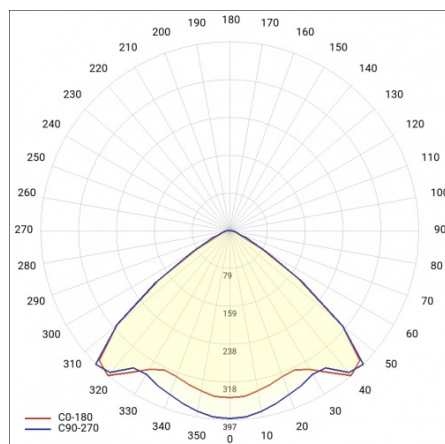

LINEA S LED 1760MM 23100LM 840 IP54 VW DALI (139W)

PODROBNÁ PRODUKTOVÁ KARTA

TABULKA TECHNICKÝCH PARAMETRŮ

Jmenovitý výkon svítidla [W]:	139	Materiál karoserie:	ocelový plech s povlakem
Index:	590788	Rozměry (V/Š/H/V) [mm]:	1760/67/50
Teplota barvy [K]:	4000	Barva těla:	RAL9010
EAN:	5905963590788	Odolnost proti nárazu:	IK03
Světelný tok svítidla [lm]:	23100	Stupeň těsnosti:	IP54
Zdroj světla:	LED	Montážní verze:	přisazené, závěsné
Energetická třída:	B	Provozní teplota [°C]:	od -25 do +35
Jmenovité napájecí napětí [V]:	220-240	Čistá hmotnost [kg]:	2
DIMM DALI:	ano	Životnost LED L70B50 [h]:	196000
Frekvence [Hz]:	50-60	Životnost LED L80B20 [h]:	123000
Úhel osvětlení [°]:	105	Životnost LED L90B10 [h]:	60000
Typ vyzařování:	VW	Fotobiologická bezpečnost:	riziková skupina 1 (nízké riziko)
Světelná účinnost svítidla [lm/W]:	166	Záruka [roky]:	5
Třída ochrany:	I	Certifikát CE:	48/2024
Index podání barev (Ra):	>80	Certifikace ENEC:	0331/ENEC/23
SDCM:	≤ 3	HACCP:	852/2004
Materiál difuzoru:	PC	Manuál:	Download PDF
Typ difuzoru:	průhledný	Plik LDT:	Download
Barva difuzoru:	průhledný		

SVĚTELNÁ KŘIVKA