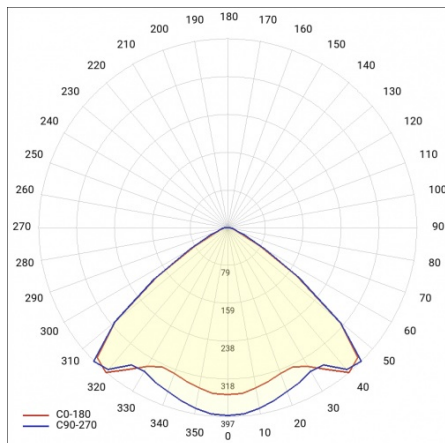

LINEA S LED 1760MM 20500LM 840 IP54 VW DALI (122W)

PODROBNÁ PRODUKTOVÁ KARTA

TABULKA TECHNICKÝCH PARAMETRŮ

Jmenovitý výkon svítidla [W]:	122	Materiál karoserie:	ocelový plech s povlakem
Index:	590795	Rozměry (V/Š/H/V) [mm]:	1760/67/50
Teplota barvy [K]:	4000	Barva těla:	RAL9010
EAN:	5905963590795	Odolnost proti nárazu:	IK03
Světelný tok svítidla [lm]:	20500	Stupeň těsnosti:	IP54
Zdroj světla:	LED	Montážní verze:	přisazené, závěsné
Energetická třída:	B	Provozní teplota [°C]:	od -25 do +35
Jmenovité napájecí napětí [V]:	220-240	Čistá hmotnost [kg]:	2
DIMM DALI:	ano	Životnost LED L70B50 [h]:	196000
Frekvence [Hz]:	50-60	Životnost LED L80B20 [h]:	123000
Úhel osvětlení [°]:	105	Životnost LED L90B10 [h]:	60000
Typ vyzařování:	VW	Fotobiologická bezpečnost:	riziková skupina 1 (nízké riziko)
Světelná účinnost svítidla [lm/W]:	168	Záruka [roky]:	5
Třída ochrany:	I	Certifikát CE:	48/2024
Index podání barev (Ra):	>80	Certifikace ENEC:	0331/ENEC/23
SDCM:	≤ 3	HACCP:	852/2004
Materiál difuzoru:	PC	Manuál:	Download PDF
Typ difuzoru:	průhledný	Plik LDT:	Download
Barva difuzoru:	průhledný		

SVĚTELNÁ KŘIVKA