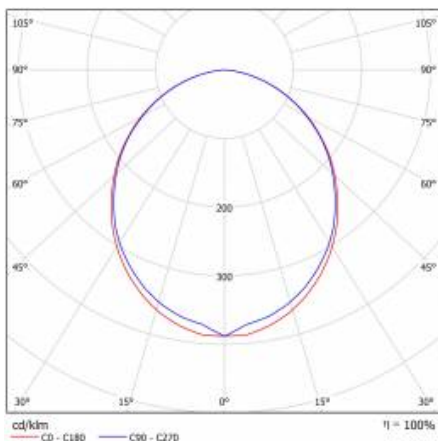

ELEGANTE LED 1136MM 1400LM OPAL IP44 840 (16W)

SZCZEGÓŁOWA KARTA PRODUKTU

TABELA PARAMETRÓW TECHNICZNYCH

Źródło światła:	moduł LED	Odporność na uderzenia:	IK02
Moc nominalna [W]:	16	Stopień szczelności:	IP44/20
Moc znamionowa oprawy [W]:	18.20	Sposób montażu:	podtynkowy
Znamionowe napięcie zasilania [V]:	220-240	Temperatura pracy [°C]:	od -17 do +35
Częstotliwość [Hz]:	50-60	Akcesoria w komplecie:	klosz
Strumień świetlny oprawy [lm]:	1400	Waga netto [kg]:	2.200
Skuteczność świetlna oprawy [lm/W]:	76	Indeks:	388309
Klasa energetyczna:	F	EAN:	5905963388309
Klasa ochrony:	I	Kategoria typ:	systemy
Temperatura barwowa [K]:	4000	Wersja:	Indywidualna
Wskaźnik oddawania barw (Ra):	>80	Linia produktowa:	WARIANT INDYWIDUALNY 16W/8W
SDCM:	≤ 3	Żywotność LED L70B50 [h]:	115000
Kąt świecenia [°]:	120	Żywotność LED L80B20 [h]:	73000
Materiał klosza:	PC	Żywotność LED L90B10 [h]:	36000
Rodzaj klosza:	OPAL	Klasa ETIM:	EC002892
Kolor klosza:	biały	Certyfikat CE:	243/2023
Materiał korpusu:	aluminium	Bezpieczeństwo fotobiologiczne:	grupa ryzyka 1 (niskie ryzyko)
Kolor korpusu:	srebrny	Gwarancja [lata]:	5
Wymiary (W/S/G/Z) [mm]:	1136/52/66	Instrukcja:	Pobierz PDF
Wymiary montażowe [mm]:	1139/54		

KRZYWA ŚWIATŁOŚCI