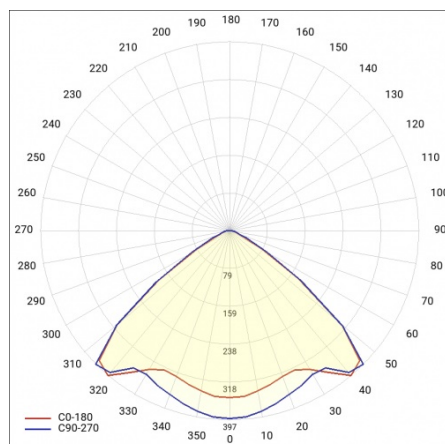

LINEA S LED 1760MM 10800LM 840 IP54 VW DALI (63W)

PODROBNÁ PRODUKTOVÁ KARTA

TABULKA TECHNICKÝCH PARAMETRŮ

Jmenovitý výkon svítidla [W]:	63	Materiál karoserie:	ocelový plech s povlakem
Index:	590849	Rozměry (V/Š/H/V) [mm]:	1760/67/50
Teplota barvy [K]:	4000	Barva těla:	RAL9010
EAN:	5905963590849	Odolnost proti nárazu:	IK03
Světelný tok svítidla [lm]:	10800	Stupeň těsnosti:	IP54
Zdroj světla:	LED	Montážní verze:	přisazené, závěsné
Energetická třída:	B	Provozní teplota [°C]:	od -25 do +35
Jmenovité napájecí napětí [V]:	220-240	Čistá hmotnost [kg]:	2
DIMM DALI:	ano	Životnost LED L70B50 [h]:	196000
Frekvence [Hz]:	50-60	Životnost LED L80B20 [h]:	123000
Úhel osvětlení [°]:	105	Životnost LED L90B10 [h]:	60000
Typ vyzařování:	VW	Fotobiologická bezpečnost:	riziková skupina 1 (nízké riziko)
Světelná účinnost svítidla [lm/W]:	171	Záruka [roky]:	5
Třída ochrany:	I	Certifikát CE:	48/2024
Index podání barev (Ra):	>80	Certifikace ENEC:	0331/ENEC/23
SDCM:	≤ 3	HACCP:	852/2004
Materiál difuzoru:	PC	Manuál:	Download PDF
Typ difuzoru:	průhledný	Plik LDT:	Download
Barva difuzoru:	průhledný		

SVĚTELNÁ KŘIVKA