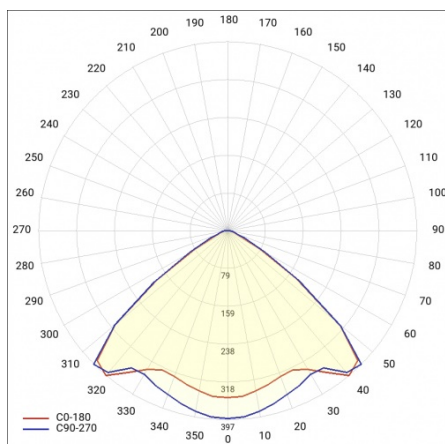

LINEA S LED 1760MM 6100LM 840 IP54 VW DALI (34W)

PODROBNÁ PRODUKTOVÁ KARTA

TABULKA TECHNICKÝCH PARAMETRŮ

Jmenovitý výkon svítidla [W]:	34	Materiál karoserie:	ocelový plech s povlakem
Index:	590856	Rozměry (V/Š/H/V) [mm]:	1760/67/50
Teplota barvy [K]:	4000	Barva těla:	RAL9010
EAN:	5905963590856	Odolnost proti nárazu:	IK03
Světelný tok svítidla [lm]:	6100	Stupeň těsnosti:	IP54
Zdroj světla:	LED	Montážní verze:	přisazené, závěsné
Energetická třída:	A	Provozní teplota [°C]:	od -25 do +35
Jmenovité napájecí napětí [V]:	220-240	Čistá hmotnost [kg]:	2
DIMM DALI:	ano	Životnost LED L70B50 [h]:	196000
Frekvence [Hz]:	50-60	Životnost LED L80B20 [h]:	123000
Úhel osvětlení [°]:	105	Životnost LED L90B10 [h]:	60000
Typ vyzařování:	VW	Fotobiologická bezpečnost:	riziková skupina 1 (nízké riziko)
Světelná účinnost svítidla [lm/W]:	179	Záruka [roky]:	5
Třída ochrany:	I	Certifikát CE:	48/2024
Index podání barev (Ra):	>80	Certifikace ENEC:	0331/ENEC/23
SDCM:	≤ 3	HACCP:	852/2004
Materiál difuzoru:	PC	Manuál:	Download PDF
Typ difuzoru:	průhledný	Plik LDT:	Download
Barva difuzoru:	průhledný		

SVĚTELNÁ KŘIVKA