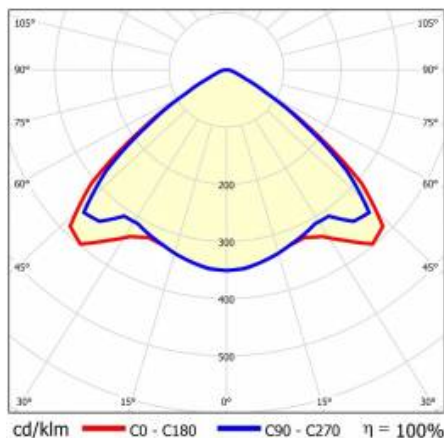

LINEA S LED 1760MM 2900LM 840 IP54 VW DALI (19W)

PODROBNÁ PRODUKTOVÁ KARTA

TABULKA TECHNICKÝCH PARAMETRŮ

Index:	590863	Barva těla:	RAL9010
EAN:	5905963590863	Rozměry (V/Š/H/V) [mm]:	1760/67/50
Zdroj světla:	LED	Odolnost proti nárazu:	IK03
Jmenovitý výkon svítidla [W]:	19	Stupeň těsnosti:	IP54
Jmenovité napájecí napětí [V]:	220-240	Montážní verze:	přisazené, závěsné
Frekvence [Hz]:	50-60	Provozní teplota [°C]:	od -25 do +35
Světelný tok svítidla [lm]:	2900	DIMM DALI:	ano
Světelná účinnost svítidla [lm/W]:	153	Čistá hmotnost [kg]:	2
Typ vyzařování:	VW	Typ kategorie:	systemy
Energetická třída:	C	Kategorie použití:	przemystowe
Třída ochrany:	I	Rozsah napětí AC [V]:	198-264
Teplota barvy [K]:	4000	Rozsah napětí DC[V]:	176-280
Index podání barev (Ra):	>80	Záruka [roky]:	5
SDCM:	≤ 3	Certifikát CE:	48/2024
Úhel osvětlení [°]:	105	HACCP:	852/2004
Materiál difuzoru:	PC	Manuál:	Download PDF
Typ difuzoru:	průhledný	Životnost LED L70B50 [h]:	196000
Barva difuzoru:	průhledný	Fotobiologická bezpečnost:	riziková skupina 1 (nízké riziko)
Materiál karoserie:	ocelový plech s povlakem		

SVĚTELNÁ KŘIVKA