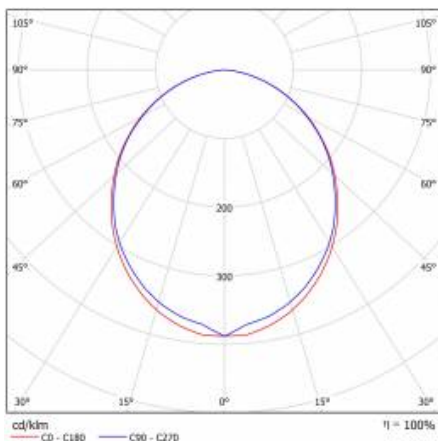

ELEGANTE LED 1136MM 1400LM OPAL IP44 830 (16W)

SZCZEGÓŁOWA KARTA PRODUKTU

TABELA PARAMETRÓW TECHNICZNYCH

Źródło światła:	moduł LED	Odporność na uderzenia:	IK02
Moc nominalna [W]:	16	Stopień szczelności:	IP44/20
Moc znamionowa oprawy [W]:	18.20	Sposób montażu:	podtynkowy
Znamionowe napięcie zasilania [V]:	220-240	Temperatura pracy [°C]:	od -17 do +35
Częstotliwość [Hz]:	50-60	Akcesoria w komplecie:	klosz
Strumień świetlny oprawy [lm]:	1400	Waga netto [kg]:	2.200
Skuteczność świetlna oprawy [lm/W]:	76	Indeks:	388620
Klasa energetyczna:	F	EAN:	5905963388620
Klasa ochrony:	I	Kategoria typ:	systemy
Temperatura barwowa [K]:	3000	Wersja:	indywidualna
Wskaźnik oddawania barw (Ra):	>80	Linia produktowa:	WARIANT INDYWIDUALNY 16W/8W
SDCM:	≤ 3	Żywotność LED L70B50 [h]:	115000
Kąt świecenia [°]:	120	Żywotność LED L80B20 [h]:	73000
Materiał klosza:	PC	Żywotność LED L90B10 [h]:	36000
Rodzaj klosza:	OPAL	Klasa ETIM:	EC002892
Kolor klosza:	biały	Certyfikat CE:	243/2023
Materiał korpusu:	aluminium	Bezpieczeństwo fotobiologiczne:	grupa ryzyka 1 (niskie ryzyko)
Kolor korpusu:	srebrny	Gwarancja [lata]:	5
Wymiary (W/S/G/Z) [mm]:	1136/52/66	Instrukcja:	Pobierz PDF
Wymiary montażowe [mm]:	1139/54		

KRZYWA ŚWIATŁOŚCI