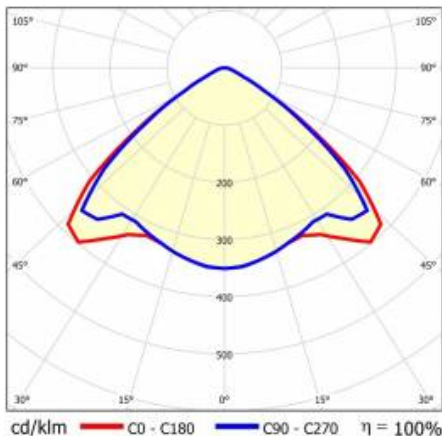

LINEA S LED 1760MM 8500LM 840 IP54 VW DALI (47W)

PODROBNÁ PRODUKTOVÁ KARTA

TABULKA TECHNICKÝCH PARAMETRŮ

Index:	591037	Barva těla:	RAL9010
EAN:	5905963591037	Rozměry (V/Š/H/V) [mm]:	1760/67/50
Zdroj světla:	LED	Odolnost proti nárazu:	IK03
Jmenovitý výkon svítidla [W]:	47	Stupeň těsnosti:	IP54
Jmenovité napájecí napětí [V]:	220-240	Montážní verze:	přisazené, závěsné
Frekvence [Hz]:	50-60	Provozní teplota [°C]:	od -25 do +35
Světelný tok svítidla [lm]:	8500	DIMM DALI:	ano
Světelná účinnost svítidla [lm/W]:	181	Čistá hmotnost [kg]:	2
Typ vyzařování:	VW	Typ kategorie:	systemy
Energetická třída:	A	Kategorie použití:	przemystowe
Třída ochrany:	I	Rozsah napětí AC [V]:	198-264
Teplota barvy [K]:	4000	Rozsah napětí DC[V]:	176-280
Index podání barev (Ra):	>80	Záruka [roky]:	5
SDCM:	≤ 3	Certifikát CE:	48/2024
Úhel osvětlení [°]:	105	HACCP:	852/2004
Materiál difuzoru:	PC	Manuál:	Download PDF
Typ difuzoru:	průhledný	Životnost LED L70B50 [h]:	196000
Barva difuzoru:	průhledný	Fotobiologická bezpečnost:	riziková skupina 1 (nízké riziko)
Materiál karosérie:	ocelový plech s povlakem		

SVĚTELNÁ KŘIVKA