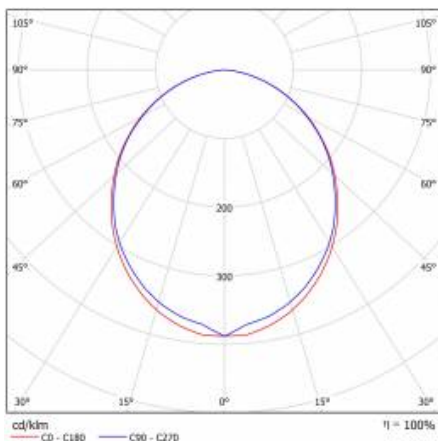

ELEGANTE LED 575MM 1200LM OPAL IP44 830 (15W)

SZCZEGÓŁOWA KARTA PRODUKTU

TABELA PARAMETRÓW TECHNICZNYCH

Źródło światła:	moduł LED	Odporność na uderzenia:	IK02
Moc nominalna [W]:	15	Stopień szczelności:	IP44/20
Moc znamionowa oprawy [W]:	17.80	Sposób montażu:	podtynkowy
Znamionowe napięcie zasilania [V]:	220-240	Temperatura pracy [°C]:	od -17 do +35
Częstotliwość [Hz]:	50-60	Akcesoria w komplecie:	klosz
Strumień świetlny oprawy [lm]:	1200	Waga netto [kg]:	1.600
Skuteczność świetlna oprawy [lm/W]:	67	Indeks:	388569
Klasa energetyczna:	G	EAN:	5905963388569
Klasa ochrony:	I	Kategoria typ:	systemy
Temperatura barwowa [K]:	3000	Wersja:	Indywidualna
Wskaźnik oddawania barw (Ra):	>80	Linia produktowa:	WARIANT INDYWIDUALNY 30W/15W
SDCM:	≤ 3	Żywotność LED L70B50 [h]:	115000
Kąt świecenia [°]:	120	Żywotność LED L80B20 [h]:	73000
Materiał klosza:	PC	Żywotność LED L90B10 [h]:	36000
Rodzaj klosza:	OPAL	Klasa ETIM:	EC002892
Kolor klosza:	biały	Certyfikat CE:	243/2023
Materiał korpusu:	aluminium	Bezpieczeństwo fotobiologiczne:	grupa ryzyka 1 (niskie ryzyko)
Kolor korpusu:	srebrny	Gwarancja [lata]:	5
Wymiary (W/S/G/Z) [mm]:	575/52/66	Instrukcja:	Pobierz PDF
Wymiary montażowe [mm]:	578/54		

KRZYWA ŚWIATŁOŚCI