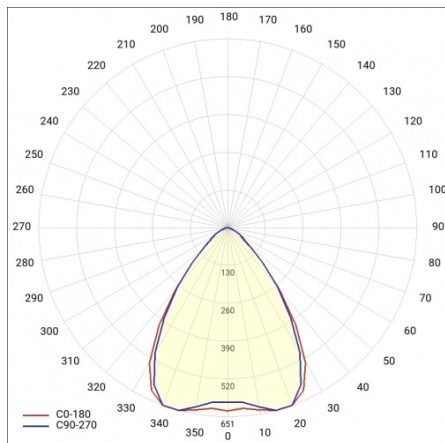

LINEA S LED 1172MM 14300LM 840 IP54 SW DALI (80W)

PODROBNÁ PRODUKTOVÁ KARTA

TABULKA TECHNICKÝCH PARAMETRŮ

Jmenovitý výkon svítidla [W]:	80	Materiál karoserie:	ocelový plech s povlakem
Index:	591051	Rozměry (V/Š/H/V) [mm]:	1172/67/50
Teplota barvy [K]:	4000	Barva těla:	RAL9010
EAN:	5905963591051	Odolnost proti nárazu:	IK03
Světelný tok svítidla [lm]:	14300	Stupeň těsnosti:	IP54
Zdroj světla:	LED	Montážní verze:	přisazené, závěsné
Energetická třída:	A	Provozní teplota [°C]:	od -25 do +35
Jmenovité napájecí napětí [V]:	220-240	Čistá hmotnost [kg]:	1.600
DIMM DALI:	ano	Životnost LED L70B50 [h]:	196000
Frekvence [Hz]:	50-60	Životnost LED L80B20 [h]:	123000
Úhel osvětlení [°]:	80	Životnost LED L90B10 [h]:	60000
Typ vyzařování:	SW	Fotobiologická bezpečnost:	riziková skupina 1 (nízké riziko)
Světelná účinnost svítidla [lm/W]:	179	Záruka [roky]:	5
Třída ochrany:	I	Certifikát CE:	48/2024
Index podání barev (Ra):	>80	Certifikace ENEC:	0331/ENEC/23
SDCM:	≤ 3	HACCP:	852/2004
Materiál difuzoru:	PC	Manuál:	Download PDF
Typ difuzoru:	průhledný	Plik LDT:	Download
Barva difuzoru:	průhledný		

SVĚTELNÁ KŘIVKA