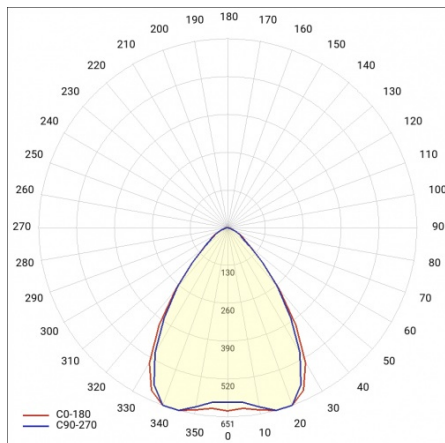

LINEA S LED 1760MM 20500LM 840 IP54 SW DALI (122W)

PODROBNÁ PRODUKTOVÁ KARTA

TABULKA TECHNICKÝCH PARAMETRŮ

Jmenovitý výkon svítidla [W]:	122	Materiál karoserie:	ocelový plech s povlakem
Index:	591150	Rozměry (V/Š/H/V) [mm]:	1760/67/50
Teplota barvy [K]:	4000	Barva těla:	RAL9010
EAN:	5905963591150	Odolnost proti nárazu:	IK03
Světelný tok svítidla [lm]:	20500	Stupeň těsnosti:	IP54
Zdroj světla:	LED	Montážní verze:	přisazené, závěsné
Energetická třída:	B	Provozní teplota [°C]:	od -25 do +35
Jmenovité napájecí napětí [V]:	220-240	Čistá hmotnost [kg]:	2
DIMM DALI:	ano	Životnost LED L70B50 [h]:	196000
Frekvence [Hz]:	50-60	Životnost LED L80B20 [h]:	123000
Úhel osvětlení [°]:	80	Životnost LED L90B10 [h]:	60000
Typ vyzařování:	SW	Fotobiologická bezpečnost:	riziková skupina 1 (nízké riziko)
Světelná účinnost svítidla [lm/W]:	168	Záruka [roky]:	5
Třída ochrany:	I	Certifikát CE:	48/2024
Index podání barev (Ra):	>80	Certifikace ENEC:	0331/ENEC/23
SDCM:	≤ 3	HACCP:	852/2004
Materiál difuzoru:	PC	Manuál:	Download PDF
Typ difuzoru:	průhledný	Plik LDT:	Download
Barva difuzoru:	průhledný		

SVĚTELNÁ KŘIVKA