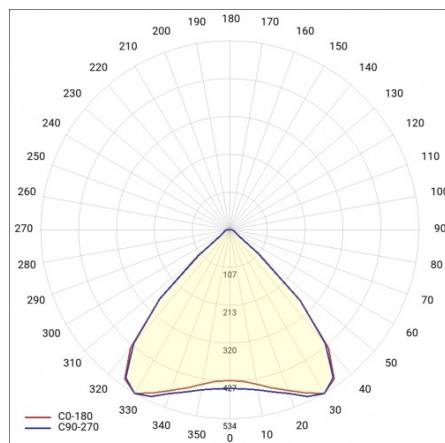

LINEA S LED 1172MM 11100LM 840 IP54 MW DALI (58W)

PODROBNÁ PRODUKTOVÁ KARTA

TABULKA TECHNICKÝCH PARAMETRŮ

Jmenovitý výkon svítidla [W]:	58	Materiál karoserie:	pozinkovaná ocel s povrchovou úpravou
Index:	591204	Rozměry (V/Š/H/V) [mm]:	1172/67/50
Teplota barvy [K]:	4000	Barva těla:	RAL9010
EAN:	5905963591204	Odolnost proti nárazu:	IK03
Světelný tok svítidla [lm]:	11100	Stupeň těsnosti:	IP54
Zdroj světla:	LED	Montážní verze:	přisazené, závěsné
Energetická třída:	A	Provozní teplota [°C]:	od -25 do +35
Jmenovité napájecí napětí [V]:	220-240	Čistá hmotnost [kg]:	1.600
DIMM DALI:	ano	Životnost LED L70B50 [h]:	196000
Frekvence [Hz]:	50-60	Životnost LED L80B20 [h]:	123000
Úhel osvětlení [°]:	90	Životnost LED L90B10 [h] [h]:	60000
Typ vyzařování:	MW	Fotobiologická bezpečnost:	riziková skupina 1 (nízké riziko)
Světelná účinnost svítidla [lm/W]:	191	Záruka [roky]:	5
Třída ochrany:	I	Certifikát CE:	45/2025
Index podání barev (Ra):	>80	Certifikace ENEC:	0331/ENEC/23
SDCM:	≤ 3	HACCP:	852/2004
Materiál difuzoru:	PC	Manuál:	Download PDF
Typ difuzoru:	průhledný	Přík LDT:	Download
Barva difuzoru:	průhledný		

SVĚTELNÁ KŘIVKA