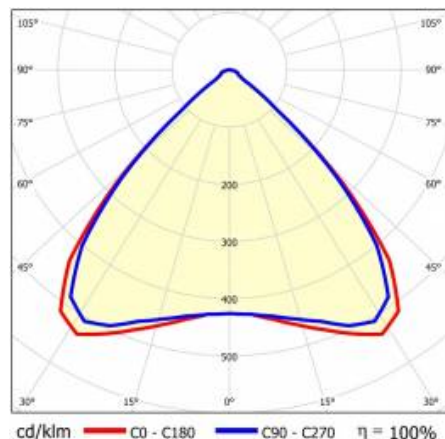

LINEA S LED 1172MM 2100LM 840 IP54 MW DALI (14W)

PODROBNÁ PRODUKTOVÁ KARTA

TABULKA TECHNICKÝCH PARAMETRŮ

Jmenovitý výkon svítidla [W]:	14	Barva difuzoru:	průhledný
Index:	591242	Materiál karoserie:	ocelový plech s povlakem
Teplota barvy [K]:	4000	Rozměry (V/Š/H/V) [mm]:	1172/67/50
EAN:	5905963591242	Barva těla:	RAL9010
Světelný tok svítidla [lm]:	2100	Odolnost proti nárazu:	IK03
Zdroj světla:	LED	Stupeň těsnosti:	IP54
Energetická třída:	C	Montážní verze:	přisazené, závěsné
Jmenovité napájecí napětí [V]:	220-240	Provozní teplota [°C]:	od -25 do +35
DIMM DALI:	ano	Čistá hmotnost [kg]:	1.600
Frekvence [Hz]:	50-60	Životnost LED L70B50 [h]:	196000
Úhel osvětlení [°]:	90	Životnost LED L80B20 [h]:	123000
Typ vyzařování:	MW	Životnost LED L90B10 [h]:	60000
Světelná účinnost svítidla [lm/W]:	150	Záruka [roky]:	5
Třída ochrany:	I	Certifikát CE:	48/2024
Index podání barev (Ra):	>80	HACCP:	852/2004
SDCM:	≤ 3	Manuál:	Download PDF
Materiál difuzoru:	PC	Fotobiologická bezpečnost:	riziková skupina 1 (nízké riziko)
Typ difuzoru:	průhledný		

SVĚTELNÁ KŘIVKA