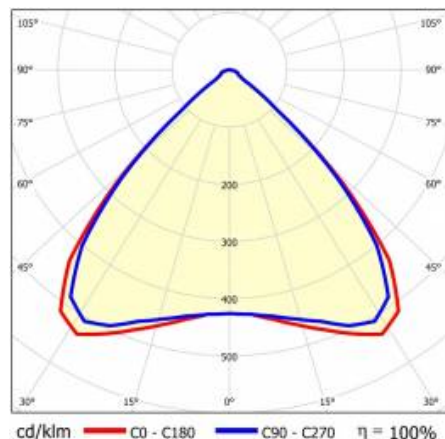

LINEA S LED 1760MM 23100LM 840 IP54 MW DALI (139W)

PODROBNÁ PRODUKTOVÁ KARTA

TABULKA TECHNICKÝCH PARAMETRŮ

Jmenovitý výkon svítidla [W]:	139	Barva difuzoru:	průhledný
Index:	591259	Materiál karoserie:	ocelový plech s povlakem
Teplota barvy [K]:	4000	Rozměry (V/Š/H/V) [mm]:	1760/67/50
EAN:	5905963591259	Barva těla:	RAL9010
Světelný tok svítidla [lm]:	23100	Odolnost proti nárazu:	IK03
Zdroj světla:	LED	Stupeň těsnosti:	IP54
Energetická třída:	B	Montážní verze:	přisazené, závěsné
Jmenovité napájecí napětí [V]:	220-240	Provozní teplota [°C]:	od -25 do +35
DIMM DALI:	ano	Čistá hmotnost [kg]:	2
Frekvence [Hz]:	50-60	Životnost LED L70B50 [h]:	196000
Úhel osvětlení [°]:	90	Životnost LED L80B20 [h]:	123000
Typ vyzařování:	MW	Životnost LED L90B10 [h] [h]:	60000
Světelná účinnost svítidla [lm/W]:	166	Záruka [roky]:	5
Třída ochrany:	I	Certifikát CE:	48/2024
Index podání barev (Ra):	>80	HACCP:	852/2004
SDCM:	≤ 3	Manuál:	Download PDF
Materiál difuzoru:	PC	Fotobiologická bezpečnost:	riziková skupina 1 (nízké riziko)
Typ difuzoru:	průhledný		

SVĚTELNÁ KŘIVKA