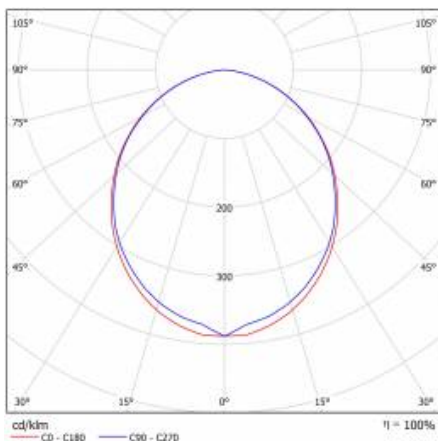

ELEGANTE LED 575MM 700LM OPAL IP44 830 (8W)

SZCZEGÓŁOWA KARTA PRODUKTU

TABELA PARAMETRÓW TECHNICZNYCH

Źródło światła:	moduł LED	Odporność na uderzenia:	IK02
Moc nominalna [W]:	8	Stopień szczelności:	IP44/20
Moc znamionowa oprawy [W]:	9.10	Sposób montażu:	podtynkowy
Znamionowe napięcie zasilania [V]:	220-240	Temperatura pracy [°C]:	od -17 do +35
Częstotliwość [Hz]:	50-60	Akcesoria w komplecie:	klosz
Strumień świetlny oprawy [lm]:	700	Waga netto [kg]:	1.600
Skuteczność świetlna oprawy [lm/W]:	76	Indeks:	388606
Klasa energetyczna:	F	EAN:	5905963388606
Klasa ochrony:	I	Kategoria typ:	systemy
Temperatura barwowa [K]:	3000	Wersja:	Indywidualna
Wskaźnik oddawania barw (Ra):	>80	Linia produktowa:	WARIANT INDYWIDUALNY 16W/8W
SDCM:	≤ 3	Żywotność LED L70B50 [h]:	115000
Kąt świecenia [°]:	120	Żywotność LED L80B20 [h]:	73000
Materiał klosza:	PC	Żywotność LED L90B10 [h]:	36000
Rodzaj klosza:	OPAL	Klasa ETIM:	EC002892
Kolor klosza:	biały	Certyfikat CE:	243/2023
Materiał korpusu:	aluminium	Bezpieczeństwo fotobiologiczne:	grupa ryzyka 1 (niskie ryzyko)
Kolor korpusu:	srebrny	Gwarancja [lata]:	5
Wymiary (W/S/G/Z) [mm]:	575/52/66	Instrukcja:	Pobierz PDF
Wymiary montażowe [mm]:	578/54		

KRZYWA ŚWIATŁOŚCI